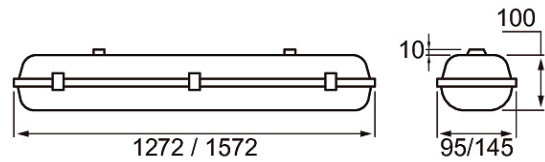

IP66

-O-
5 x 2,5IK06
ta
-30 °Cta
40 °C

Led Housing Abs

Armatyr som är avsedd för LED-rör som motsvarar T8-lysrör. Hållbar tomt hölje för LED-rör passar för industrilokaler, lager, parkeringshus samt utmärkt för jordbruksbyggnader, t.ex. djurstall. Armaturerna ska ytmonteras.

- Stomme av ABS-plast och kupa av klar strukturerad akryl (ACC), reglar i rostfritt stål.
- Skyddsklass I.
- 1XG13 och 2XG13 för LED-rör. Vi rekommenderar LED-rör i Airam Pro-serien.
- IP66.
- IK06.
- On/off.
- Omgivningstemperatur -30 ... 40 °C eller enligt den valda ljuskällan.