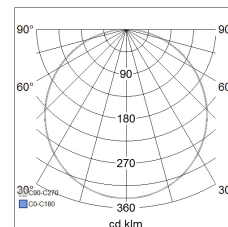

- Stomme av aluminium, kupa av opaliserad polykarbonat.
- Vit, RAL 9003.
- Skyddsklass II.
- Ytmontering i tak och vägg.
- Kan vidarekopplas: dimbara och Casambi-versioner max 3 x 2,5 mm²; Dali-2-versioner 5 x 2,5 mm².
- Monteringshöjd 2–4 m.
- Färgtemperaturer 3000 K och 4000 K.
- MacAdam 4 SDCM.
- IP20.
- Fast LED 12 W/900 lm, 15 W/1200 lm, 21 W/1700 lm.
- Dimning: fram- och bakkantsstyrning, Dali-2 med tryckknappstyrning (230 V) och Casambi.
- Omgivningstemperatur 0 ... 25 °C.
- Livslängd L70 60 000 h Ta25°C).