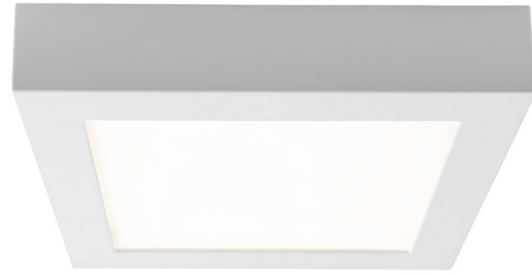

Kubo

Kubo är en modern tak- och väggarmatur med aluminiumstomme och Triac-dimning. Snygg och tunn kvadratisk armatur som är lämplig för lägenhetstak, korridorer och garderober inomhus. Enkel ytmontering på kopplingsdosan. Monteringshöjd 2–4 m. Armaturen är utrustad med fjäderklämmor och kan vidarekopplas. Kan även fås i Dali-version mot separat beställning.

- Stomme av aluminium, kupa av opaliserad polykarbonat.
- Vit, RAL 9003.
- Skyddsklass II.
- Ytmontering i tak och vägg.
- Kan vidarekopplas: dimbara och Casambi-versioner max 3 x 2,5 mm²; Dali-2-versioner 5 x 2,5 mm².
- Monteringshöjd 2–4 m.
- Färgtemperaturer 3000 K och 4000 K.
- MacAdam 4 SDCM.
- IP20.
- Fast LED 12 W/900 lm, 15 W/1200 lm, 21 W/1700 lm.
- Dimning: fram- och bakkantsstyrning, Dali-2 med tryckknappstyrning (230 V) och Casambi.
- Omgivningstemperatur 0 ... 25 °C.
- Livslängd L70 60 000 h Ta25°C).