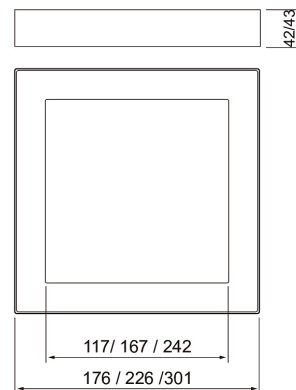

Kubo

Kubo är en modern tak- och väggarmatur med aluminiumstomme och Triac-dimning. Snygg och tunn kvadratisk armatur som är lämplig för lägenhetstak, korridorer och garderober inomhus. Enkel ytmontering på kopplingsdosan. Monteringshöjd 2–4 m. Armaturen är utrustad med fjäderklämmor och kan vidarekopplas. Kan även fås i Dali-version mot separat beställning.

- Stomme av aluminium, kupa av opaliserad polykarbonat.
- Vit, RAL 9003.
- Skyddsklass II.
- Ytmontering i tak och vägg.
- Kan vidarekopplas: dimbara och Casambi-versioner max 3 x 2,5 mm²; Dali-2-versioner 5 x 2,5 mm².
- Monteringshöjd 2–4 m.
- Färgtemperaturer 3000 K och 4000 K.
- MacAdam 4 SDCM.
- IP20.
- Fast LED 12 W/900 lm, 15 W/1200 lm, 21 W/1700 lm.
- Dimning: fram- och bakkantsstyrning, Dali-2 med tryckknappstyrning (230 V) och Casambi.
- Omgivningstemperatur 0 ... 25 °C.
- Livslängd L70 60 000 h Ta25°C).

Beställ produkt • I lager

Kubo Dim

E-NR	KOD		W	LM
7503377	A2KUDA	175 IP20 12W/830 DIM PCO WH	12	900
7503378	A2KUDB	175 IP20 12W/840 DIM PCO WH	12	900
7503379	A2KUDC	225 IP20 15W/830 DIM PCO WH	15	1200
7503380	A2KUDD	225 IP20 15W/840 DIM PCO WH	15	1200
7503381	A2KUDE	300 IP20 21W/830 DIM PCO WH	21	1700
7503382	A2KUDF	300 IP20 21W/840 DIM PCO WH	21	1700