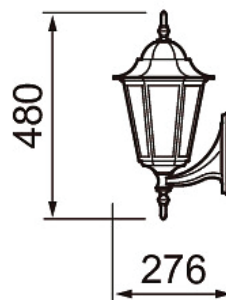

IP44

-o
3 x 2,5

ta
-20 °C

ta
35 °C

Kartano Up

Med den populära armaturserien Kartano Up kan du planera en harmonisk, klassisk helhet på din tomt. Det traditionella formspråket och materialen håller för tidens tand. Välj en väggarmatur som passar husets stil och komplettera belysningen med seriens pollare och stolpararmaturer.

- Armaturkropp i aluminium, fasett slipade glas, lamphållare av porslin.
- Vit och svart.
- Monteras utanpåliggande på vägg.
- Skruvplintar 3 x 2,5 mm², en kabelgenomföring.
- Led ljuskälla max. 11W A60 E27, medföljer ej.
- Kapslingsklass IP44.
- Omgivningstemperatur -20 ... 35 °C, enligt ljuskällans rekommendationer.
- Rekommenderade ljuskällor: Airam Frost led.

• I lager

Kartano Up

E-NR	KOD
7702296	A1KAAB IP44 E27 GLC WH Up
7702295	A1KABA IP44 E27 GLC BK Up