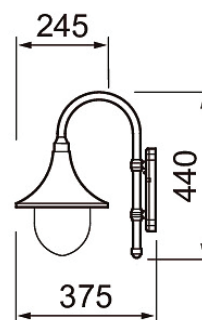

IP44

-o  
3 x 2,5ta  
-20 °Cta  
35 °C

- Armaturkropp i aluminium, kupa polykarbonat.
- Vit och svart.
- Monteras utanpåliggande på vägg.
- Skruvplintar 3 x 2,5 mm<sup>2</sup>, en kabelgenomföring.
- Led ljuskälla max. 11W A60 E27, medföljer ej.
- Kapslingsklass IP44.
- Omgivningstemperatur -20 ... 35 °C, enligt ljuskällans rekommendationer.
- Rekommenderade ljuskällor: Airam Frost led.