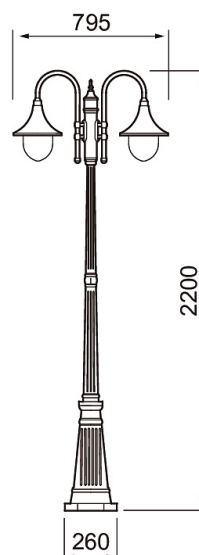

IP44

-0  
3 x 2,5ta  
-20 °Cta  
35 °C

## Kartano Trumpet Pole

Kartano Trumpet Pole är en modernare version av den gamla lyktarmaturen. Ljuskällan är tydligt synlig inuti armaturen, så valet av ljuskälla har stor betydelse för belysningens stämning och effekt. Bygg en harmonisk belysningshelhet med Trumpet väggarmaturer.

- Armaturkropp i aluminium, kupa polykarbonat.
- Vit och svart.
- Terminerad kabel 3 x 2,5 mm<sup>2</sup>, skruvplintar.
- Kan monteras direkt i solida material eller med adaptor för betongfundament diameter 60 mm (4146704).
- Led ljuskälla max. 11W A60 E27, medföljer ej.
- IP44.
- Omgivningstemperatur -20 ... 35 °C, enligt ljuskällans rekommendationer.
- Rekommenderade ljuskällor: Airam Frost led.

### Kartano Trumpet Pole

| E-NR      | KOD                      |
|-----------|--------------------------|
| • 7747779 | A1KAAP IP44 2XE27 PCC WH |
| • 7747778 | A1KABU IP44 2XE27 PCC BK |