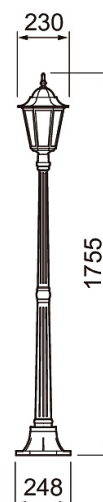

IP44

-o
3 x 2,5ta
-20 °Cta
35 °C

Kartano Pole

Med lyktarmaturerna i serien Kartano Pole skapar du en gammaldags känsla. Det klassiska formspråket och materialen i gammal stil – lamphållaren av porslin och de fasettslipade glasen – är tidlösa. Välj de pollare och stolparmaturer som passar ditt hus och din trädgård bäst och komplettera belysningen med väggarmaturer från Kartano-serien.

- Armaturkropp i aluminium, fasettslipade glas, lamphållare av porslin.
- Vit och svart.
- Terminerad kabel 3 x 2,5 mm².
- Kan monteras direkt i solida material eller med adaptor för betongfundament diameter 60 mm (4146704).
- Led ljuskälla max. 11 W A60 E27, medföljer ej.
- IP44.
- Omgivningstemperatur -20 ... 35 °C, enligt ljuskällans rekommendationer.
- Rekommenderade ljuskällor: Airam Frost led.

• I lager

Kartano Pole

E-NR	KOD
7747771	A1KAAJ IP44 E27 GLC WH Pole
7747769	A1KABI IP44 E27 GLC BK Pole