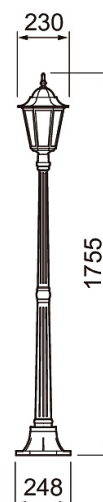

IP44

-0  
3 x 2,5ta  
-20 °Cta  
35 °C

## Kartano Pole

Kartano Pole-sarjan lyhtyvalaisimilla luot vanhanajan tunnelmaa. Klassinen muotokieli ja vanhan ajan henkeen sopivat materiaalit, posliininen lampunpidin ja fasettihiljut lasit kestävät aikaa. Valitse pollareista ja pylväistä talosi ja pihasi ilmeeseen yhteensopiva kokonaisuus ja täydennä valaistusta Kartano-sarjan seinävalaisimilla.

- Runko alumiinia, fasettihiljut lasit, posliininen lampunpidin.
- Valkoinen ja musta.
- Päättyvä asennus 3 x 2,5 mm<sup>2</sup>.
- Asennus maahan upotettuun betonijalustaan 60 mm (lisätarvikkeella 4146704).
- Led lamppu maks. 11 W A60 E27, ei sisälly pakkaukseen.
- IP44.
- Käyttöympäristön lämpötila -20 ... 35 °C lamppusuositusten mukaan.
- Lamppusuositukset: Airam Frost led pakkaslamput.