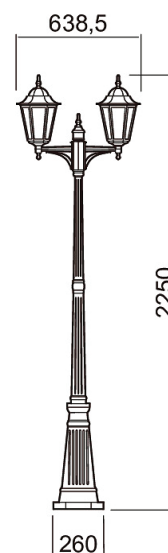

IP44

-o  
3 x 2,5ta  
-20 °Cta  
35 °C

## Kartano Pole Twin

Med armaturerna med lyktkupa i serien Kartano Pole Twin skapar du ett gammaldags uttryck i din trädgård. Det klassiska formspråket, lamphållaren av porslin och de fasett slipade glasen är tidlösa och lyfter fram den klassiska känslan. Välj de pollare och stolpararmaturer som passar din trädgård bäst och komplettera belysningen med seriens väggarmaturer.

- Armaturkropp i aluminium, fasett slipade glas, lamphållare av porslin.
- Vit och svart.
- Terminerad kabel 3 x 2,5 mm<sup>2</sup>.
- Kan monteras direkt i solida material eller med adaptor för betongfundament diameter 60 mm (4146704).
- Led ljuskälla max. 11 W A60 E27, medföljer ej.
- IP44.
- Omgivningstemperatur -20 ... 35 °C, enligt ljuskällans rekommendationer.
- Rekommenderade ljuskällor: Airam Frost led.