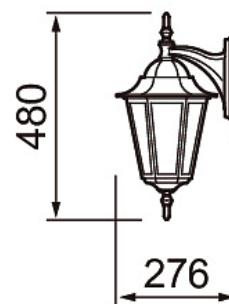

IP44

-o
3 x 2,5ta
-20 °Cta
35 °C

Kartano Down

Kartano Down väggarmaturer passar i en traditionell småhusmiljö. Formen på de gammaldags lyktarmaturerna skapar en tidlös känsla. Armaturerna har en lamphållare av porslin och fasettslipade glas. I Down-modellerna är ljuskällan riktad nedåt. Vår populära Kartano-serie bildar en enhetlig belysningslösning. Välj en väggarmatur som passar husets stil och komplettera belysningen med seriens pollare och stolpararmaturer.

- Armaturkropp i aluminium, fasettslipade glas, lamphållare av porslin.
- Vit och svart.
- Monteras utanpåliggande på vägg.
- Skruvplintar 3 x 2,5 mm², en kabelgenomföring.
- Led ljuskälla max. 11W A60 E27, medföljer ej.
- Kapslingsklass IP44.
- Omgivningstemperatur -20 ... 35 °C, enligt ljuskällans rekommendationer.
- Rekommenderade ljuskällor: Airam Frost led.