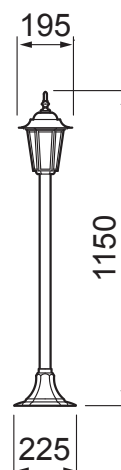

IP44

-o  
3 x 2,5ta  
-20 °Cta  
35 °C

## Kartano Bollard

Kartano Bollard-seriens formgivning påminner om gamla lyk-tarmaturer. Det klassiska formspråket och materialen håller för tidens tand. De högklassiga materialen – lamphållaren av porslin och de fasett slipade glaset – förstärker känslan ytterligare. Med de populära Kartano-armaturerna kan du bygga en harmonisk helhet. Välj de pollare och stolparmaturer som passar din tomt bäst och komplettera belysningen med väggarmaturer från Kartano-serien.

- Armaturkropp i aluminium, fasett slipade glas, lamphållare av porslin.
- Vit och svart.
- Terminerad kabel 3 x 2,5 mm<sup>2</sup>, skruvplintar.
- Kan monteras direkt i solida material eller med adaptor för betongfundament diameter 60 mm (4146704).
- Led ljuskälla max. 11 W A60 E27, medföljer ej.
- IP44.
- Omgivningstemperatur -20 ... 35 °C, enligt ljuskällans rekommendationer.
- Rekommenderade ljuskällor: Airam Frost led.