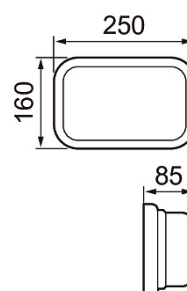

- Stomme av aluminium och kupa av frostad glas.
- Antracit, silver, svart och vit.
- Skyddsklass I.
- Terminerad kabel, 3 x 2,5 mm².
- Monteringshöjd 0,5–4 m.
- Fast LED 9W / 830 710lm, 840 740 lm.
- Led ljuskälla max. 11 W A60 E27, medföljer ej.
- Rekommenderade ljuskällor: Airam Frost led.
- Fast LED med färgtemperaturer 3000 K och 4000 K. CRI > 80 / Ra > 80.
- IP55.
- IK03.
- On/off.
- Omgivningstemperatur -25 ... 25 °C.
- Livslängd L70 50 000 h (Ta25°C).
- Strömkällans livslängd 50 000 h.
- AN = antracit, SI = silver, BK = svart, WH = vit.