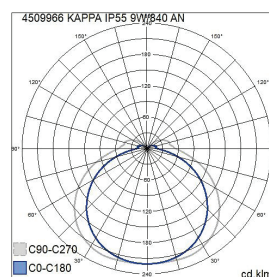

- Stomme av aluminium och kupa av frostad glas.
- Antracit, silver, svart och vit.
- Skyddsklass I.
- Terminerad kabel, 3 x 2,5 mm².
- Monteringshöjd 0,5–4 m.
- Fast LED 9W / 830 710lm, 840 740 lm.
- Led ljuskälla max. 11 W A60 E27, medföljer ej.
- Rekommenderade ljuskällor: Airam Frost led.
- Fast LED med färgtemperaturer 3000 K och 4000 K. CRI > 80 / Ra > 80.
- IP55.
- IK03.
- On/off.
- Omgivningstemperatur -25 ... 25 °C.
- Livslängd L70 50 000 h (Ta25°C).
- Strömkällans livslängd 50 000 h.
- AN = antracit, SI = silver, BK = svart, WH = vit.