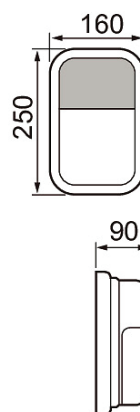

## Kappa V

Kappa V är en väggarmatur för utomhus- och inomhusanvändning. Armaturens rundade hörn gör den till en mångsidig belysning som passar både för renovering och nybyggnation. Kappa V-modellen har bländskydd. Fast LED och två alternativa färgtemperaturer. Du kan även välja en modell med E27-sockel, och ljuskällan ska då beställas separat. Mycket högklassig ytbehandling.

- Stomme av aluminium och kupa av frostad glas.
- Antracit, silver, svart och vit.
- Skyddsklass I.
- Ytmontering.
- Terminerad kabel 3 x 2,5 mm<sup>2</sup>.
- Monteringshöjd 0,5–4 m.
- Fast LED 9W / 830 500 lm, 840 520 lm.
- Led ljuskälla max. 11 W A60 E27, medföljer ej.
- Rekommenderade ljuskällor: Airam Frost led.
- Färgtemperaturer för fast LED 3000 K och 4000 K. CRI > 80 / Ra > 80.
- IP55.
- IK03.
- On/off.
- Omgivningstemperatur -25 ... 25 °C.
- Livslängd L70 50 000 h (Ta25°C).
- Strömkällans livslängd 50 000 h.
- AN = antracit, SI = silver, BK = svart, WH = vit.