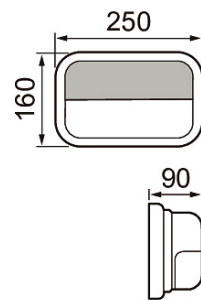

Kappa Hor

Kappa Hor on ulko- ja sisäkäyttöön soveltuva seinävalaisin. Valaisimen pyöristetyt kulmat tekevät siitä moni-ilmeisen ja sopivan sekä saneeraus- että uudiskohteisiin. Kappa Hor-mallissa on häikäisy-suoja. Valaisimessa on kiinteä led ja vaihtoehtona on kaksi värilämpötilaa. Voit valita myös E27-kantaisen version, jolloin valonlähde on tilattava erikseen. Erittäin laadukas pintakäsittely.

- Runko alumiinia ja kupu huurrettua lasia.
- Antrasiitti, hopea, musta ja valkoinen.
- Suojausluokka I.
- Pinta-asennus.
- Päättyvä asennus 3 x 2,5 mm².
- Asennuskorkeus 0,5–4 m.
- Kiinteä led 9W / 830 510lm, 840 530 lm.
- Lamppu maks. LED A60 11W E27, ei sisälly pakkaukseen
- Lamppusuositukset: Airam Frost led pakkaslamput.
- Kiinteiden ledien värilämpötilat 3000 K ja 4000 K. CRI > 80 / Ra > 80.
- IP55.
- IK03.
- On/off.
- Käyttöympäristön lämpötila -25 ... 25 °C.
- Hyötyelinikä L70 50 000 h (Ta25°C).
- Virtalähteen elinikä 50 000 h.
- AN = antrasiitti, SI = hopea, BK = musta, WH = valkoinen.