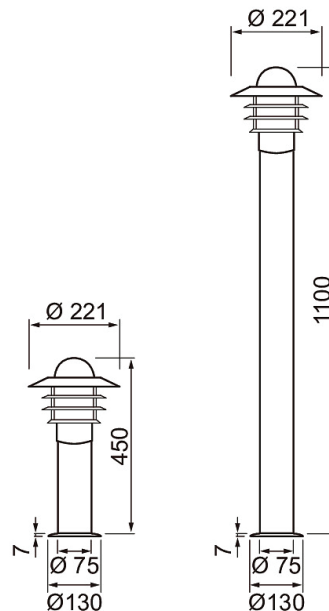

IP44

-o  
3 x 2,5ta  
-20 °C

## Käpylä Bollard

Klassiset Käpylä-valaisimet sopivat monen taloon ja puutarhaan valaisemaan pihan kulkureittejä ja istutuksia. Kaunis lasikupu suojaa lampua ja ohjaa valon sekä ylös että alaspäin rungon teräslamellien väleistä. Valitse taloosi vielä Käpylä-seinävalaisimet, niin saat pihaasi harmonisen kokonaisuuden. Asenna yhdessä betonijalustan ja maatumisovitteen (4107058) avulla, tai valitse maatuki (4107104), jonka voit upottaa suoraan maahan.

- Väri:

450 mm: teräs.

1100 mm: teräs, valkoinen RAL 9010 ja musta RAL 9011.

- Ruuviliittimet 3 x 2,5 mm<sup>2</sup>, yksi kaapelin läpivienti, ei ketjutettavissa.
- Led-lamppu E27 maks. 11 W, ei sisälly pakkaukseen.
- IP44.
- Käyttöympäristön lämpötila -20 ... 25 °C lamppusuositusten mukaan.
- Lamppusuositukset: Airam Frost led pakkaslamput.