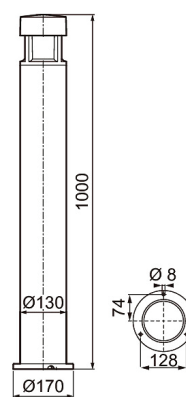

Greta Mini

Pollarearmatur med aluminiumstomme för utomhusbruk. Greta Mini har smal stomme och passar t.ex. i flervåningshus. Pollarna har en effektiv fast LED-lampa och reflekterar ljus åt fyra håll. Finns i två färgtemperaturer. Även alternativ med E27-sockel finns. Lär känna Airams omfattande lampsortiment. Mycket högklassig ytbehandling, skruvar av rostfritt stål.

- Stomme av aluminium, kupa av frostad polykarbonat (PCFR).
- Antracit, silver, svart och vit.
- Skyddsklass I.
- Terminerad kabel, 3 x 2,5 mm².
- Montering: 1. Med skruvbult direkt på betongdäck, 2. Med adapter MTS-2N (4146704) i kombination med markstöd P (4107104) eller 3. För mjuka jordar MTS-2N (4146704) med adapter i 60 mm betongsöcket.
- Fast LED 14 W / 500 lm.
- Färgtemperaturer 3000 K och 4000 K. CRI > 80 / Ra > 80.
- E27 LED max 11 W, ingår inte i förpackning.
- Rekommenderade ljuskällor: Airam Frost led.
- IP65.
- IK08.
- On/Off.
- Omgivningstemperatur -25 ... 35 °C
- Livslängd L70 100 000 h (Ta25°C).
- Strömkällans livslängd 50 000 h.
- AN = antracit, SI = silver, BK = svart, WH = vit, FR = frostad kupa.