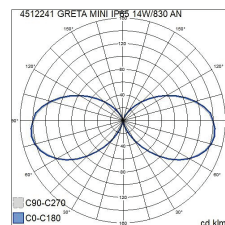

Greta Mini

Pollarearmatur med aluminiumstomme för utomhusbruk. Greta Mini har smal stomme och passar t.ex. i flervåningshus. Pollarna har en effektiv fast LED-lampa och reflekterar ljus åt fyra håll. Finns i två färgtemperaturer. Även alternativ med E27-sockel finns. Lär känna Airams omfattande lampsortiment. Mycket högklassig ytbehandling, skruvar av rostfritt stål.

- Stomme av aluminium, kupa av frostad polykarbonat (PCFR).
- Antracit, silver, svart och vit.
- Skyddsklass I.
- Terminerad kabel, 3 x 2,5 mm².
- Montering: 1. Med skruvbult direkt på betongdäck, 2. Med adapter MTS-2N (4146704) i kombination med markstöd P (4107104) eller 3. För mjuka jordar MTS-2N (4146704) med adapter i 60 mm betongsöcket.
- Fast LED 14 W / 500 lm.
- Färgtemperaturer 3000 K och 4000 K. CRI > 80 / Ra > 80.
- E27 LED max 11 W, ingår inte i förpackning.
- Rekommenderade ljuskällor: Airam Frost led.
- IP65.
- IK08.
- On/Off.
- Omgivningstemperatur -25 ... 35 °C
- Livslängd L70 100 000 h (Ta25°C).
- Strömkällans livslängd 50 000 h.
- AN = antracit, SI = silver, BK = svart, WH = vit, FR = frostad kupa.