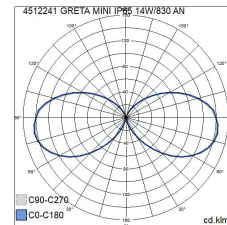

Greta Mini

Alumiinirunkoinen pollarivalaisin ulkokäyttöön. Kapearunkoinen Greta Mini soveltuu esim. kerrostalokohteisiin. Pollareissa on tehokas, kiinteä led ja se heijastaa valoa neljälle sivulle. Saatavissa kaksi eri valon väriämpötilaa. Saatavissa myös vaihtoehto E27-kannalla. Tutustu Airamiin laajaan lamppuvalikoimaan. Erittäin laadukas pintakäsittely, ruuvit ruostumatonta terästä.

- Runko alumiinia, kupu huurrettua polykarbonaattia (PCFR).
- Antrasiitti, hopea, musta ja valkoinen.
- Suojausluokka I.
- Päättyvä asennus, 3 x 2,5 mm².
- Asennus: 1. Ruuvipulttaus suoraan betonikanteen, 2. Sovitteella MTS-2N (4146704) yhdessä maatuki P:n (4107104) kanssa tai 3. Pehmeään maaperään MTS-2N (4146704) sovitteella 60 mm betonijalustaan.
- Kiinteä led 14 W / 500 lm.
- Väriämpötilat 3000 K ja 4000 K. CRI > 80 / Ra > 80.
- E27 malleissa ledlamppu maks. 11 W, ei sisälly pakkaukseen.
- Lamppusuositukset: Airam Frost led pakkaslamput.
- IP65.
- IK08.
- On/Off.
- Käyttöympäristön lämpötila -25 ... 25 °C.
- Hyötyelinikä L70 100 000 h (Ta25°C).
- Virtalähteen elinikä 50 000 h.
- AN = antrasiitti, SI = hopea, BK = musta, WH = valkoinen, FR = huurrettu kupu.