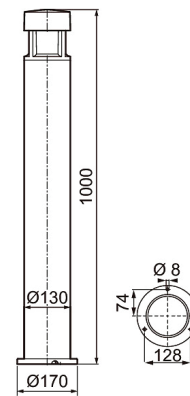

Greta Mini

Alumiinirunkoinen pollarivalaisin ulkokäyttöön. Kapearunkoinen Greta Mini soveltuu esim. kerrostalokohteisiin. Pollareissa on tehokas, kiinteä led ja se heijastaa valoa neljälle sivulle. Saatavissa kaksi eri valon väriämpötilaa. Saatavissa myös vaihtoehto E27-kannalla. Tutustu Airamiin laajaan lamppuvalikoimaan. Erittäin laadukas pintakäsittely, ruuvit ruostumatonta terästä.

- Runko alumiinia, kupu huurrettua polykarbonaattia (PCFR).
- Antrasiitti, hopea, musta ja valkoinen.
- Suojausluokka I.
- Päättyvä asennus, 3 x 2,5 mm².
- Asennus: 1. Ruuvipulttaus suoraan betonikanteen, 2. Sovitteella MTS-2N (4146704) yhdessä maatuki P:n (4107104) kanssa tai 3. Pehmeään maaperään MTS-2N (4146704) sovitteella 60 mm betonijalustaan.
- Kiinteä led 14 W / 500 lm.
- Väriämpötilat 3000 K ja 4000 K. CRI > 80 / Ra > 80.
- E27 malleissa ledlamppu maks. 11 W, ei sisälly pakkaukseen.
- Lamppusuositukset: Airam Frost led pakkaslamput.
- IP65.
- IK08.
- On/Off.
- Käyttöympäristön lämpötila -25 ... 25 °C.
- Hyötyelinikä L70 100 000 h (Ta25°C).
- Virtalähteen elinikä 50 000 h.
- AN = antrasiitti, SI = hopea, BK = musta, WH = valkoinen, FR = huurrettu kupu.