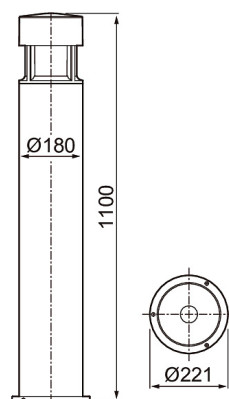

Greta Big

Pollarearmatur med aluminiumstomme för utomhusbruk. Den bastanta armaturen Greta Big passar t.ex. framför affärsbyggnader. Pollarna har en effektiv fast LED-lampa och reflekterar ljus åt fyra håll. Finns i två färgtemperaturer. Mycket högklassig ytbehandling, skruvar av rostfritt stål.

- Stomme av aluminium, kupa av frostad polykarbonat (PCFR).
- Antracit, silver, svart och vit.
- Skyddsklass I.
- Terminerad kabel, 3 x 2,5 mm².
- Montering: 1. Med skruvbult direkt på betongdäck, 2. Med adapter MTS-2N (4146704) i kombination med markstöd P (4107104) eller 3. För mjuka jordar MTS-2N (4146704) med adapter i 60 mm betongsockel.
- Fast LED 25 W / 1000 lm.
- Färgtemperaturer 3000 K och 4000 K. CRI > 80 / Ra > 80.
- IP65.
- IK07.
- On/off.
- Omgivningstemperatur -25 ... 35 °C
- Livslängd L70 100 000 h (Ta25°C).
- Strömkällans livslängd 50 000 h.
- AN = antracit, SI = silver, BK = svart, WH = vit, FR = frostad kupa.

Beställ produkt

Greta Big 830

E-NR	KOD	W	LM
7749921	B5GRED IP65 25W/830 PCFR AN H1100	25	1000
7749922	B5GREC IP65 25W/830 PCFR SI H1100	25	1000
7749923	B5GREB IP65 25W/830 PCFR BK H1100	25	1000
7749924	B5GREA IP65 25W/830 PCFR WH H1100	25	1000