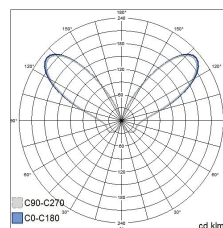

Greta Big

Pollarearmatur med aluminiumstomme för utomhusbruk. Den bastanta armaturen Greta Big passar t.ex. framför affärsbyggnader. Pollarna har en effektiv fast LED-lampa och reflekterar ljus åt fyra håll. Finns i två färgtemperaturer. Mycket högklassig ytbehandling, skruvar av rostfritt stål.

- Stomme av aluminium, kupa av frostad polykarbonat (PCFR).
- Antracit, silver, svart och vit.
- Skyddsklass I.
- Terminerad kabel, 3 x 2,5 mm².
- Montering: 1. Med skruvbult direkt på betongdäck, 2. Med adapter MTS-2N (4146704) i kombination med markstöd P (4107104) eller 3. För mjuka jordar MTS-2N (4146704) med adapter i 60 mm betongsockel.
- Fast LED 25 W / 1000 lm.
- Färgtemperaturer 3000 K och 4000 K. CRI > 80 / Ra > 80.
- IP65.
- IK07.
- On/off.
- Omgivningstemperatur -25 ... 35 °C
- Livslängd L70 100 000 h (Ta25°C).
- Strömkällans livslängd 50 000 h.
- AN = antracit, SI = silver, BK = svart, WH = vit, FR = frostad kupa.

Beställ produkt

Greta Big 830

E-NR	KOD	W	LM
7749921	B5GRED IP65 25W/830 PCFR AN H1100	25	1000
7749922	B5GREC IP65 25W/830 PCFR SI H1100	25	1000
7749923	B5GREB IP65 25W/830 PCFR BK H1100	25	1000
7749924	B5GREA IP65 25W/830 PCFR WH H1100	25	1000