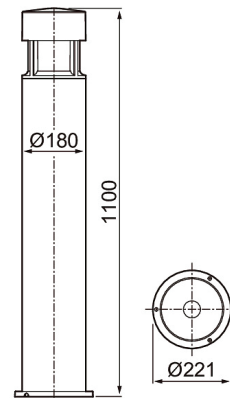

Greta Big

Alumiinirunkoinen pollarivalaisin ulkokäyttöön. Jykevä Greta Big soveltuu esim. liikerakennusten edustoille. Pollareissa on tehokas, kiinteä led ja se heijastaa valoa neljälle sivulle. Saata- vissa kaksi eri valon väriämpötilaa. Erittäin laadukas pintakä- sittely, ruuvit ruostumatonta terästä.

- Runko alumiinia, kupu huurrettua polykarbonaattia (PCFR).
- Antrasiitti, hopea, musta ja valkoinen.
- Suojausluokka I.
- Päättyvä asennus, 3 x 2,5 mm².
- Asennus: 1. Ruuvipulttaus suoraan betonikanteen, 2. Sovit- teella MTS-2N (4146704) yhdessä maatuki P:n (4107104) kanssa tai 3. Pehmeään maaperään MTS-2N (4146704) sovitteella 60 mm betonijalustaan.
- Kiinteä led 25 W / 1000 lm.
- Väriämpötilat 3000 K ja 4000 K. CRI > 80 / Ra > 80.
- IP65.
- IK07.
- On/off.
- Käyttöympäristön lämpötila -25 ... 25 °C.
- Hyötyelinikä L70 100 000 h (Ta25°C).
- Virtalähteen elinikä 50 000 h.
- AN = antrasiitti, SI = hopea, BK = musta, WH = valkoinen, FR = huurrettu kupu.