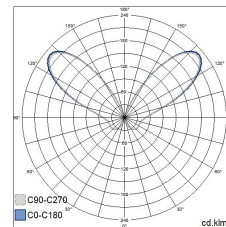

Greta Big

Alumiinirunkoinen pollarivalaisin ulkokäyttöön. Jykevä Greta Big soveltuu esim. liikerakennusten edustoille. Pollareissa on tehokas, kiinteä led ja se heijastaa valoa neljälle sivulle. Saata- vissa kaksi eri valon väriämpötilaa. Erittäin laadukas pintakä- sittely, ruuvit ruostumatonta terästä.

- Runko alumiinia, kupu huurrettua polykarbonaattia (PCFR).
- Antrasiitti, hopea, musta ja valkoinen.
- Suojausluokka I.
- Päättyvä asennus, 3 x 2,5 mm².
- Asennus: 1. Ruuvipulttaus suoraan betonikanteen, 2. Sovit- teella MTS-2N (4146704) yhdessä maatuki P:n (4107104) kanssa tai 3. Pehmeään maaperään MTS-2N (4146704) sovitteella 60 mm betonijalustaan.
- Kiinteä led 25 W / 1000 lm.
- Väriämpötilat 3000 K ja 4000 K. CRI > 80 / Ra > 80.
- IP65.
- IK07.
- On/off.
- Käyttöympäristön lämpötila -25 ... 25 °C.
- Hyötyelinikä L70 100 000 h (Ta25°C).
- Virtalähteen elinikä 50 000 h.
- AN = antrasiitti, SI = hopea, BK = musta, WH = valkoinen, FR = huurrettu kupu.