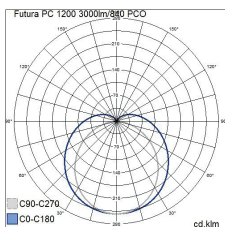

- Stomme och kupa av opaliserad polykarbonat (PC), rostfria reglar.
- Grå.
- Skyddsklass I.
- Ytmontering.
- Genomkopplad 5 x 2,5 mm<sup>2</sup>.
- Monteringshöjd 2–10 m.
- Fast LED 20–65 W / 3030–10 580 lm.
- Färgtemperatur 4000 K. CRI > 80 / Ra > 80.
- MacAdam 3 SDCM.
- IP66.
- IK10.
- On/off- och Dali-2-modeller i standardsortimentet.
- Omgivningstemperatur -25 ... 40 °C.
- Livslängd L70 100 000 h (Ta40°C).
- Livslängd L80 100 000 h (Ta40°C).
- Livslängd L90 50 000 h (Ta40°C).
- Drivdonets livslängd 100 000 h.
- Finns även med Casambi-, 1–10 V-, Switch DIM- och Radar-styrning efter projektets behov. På beställning CRI > 90.