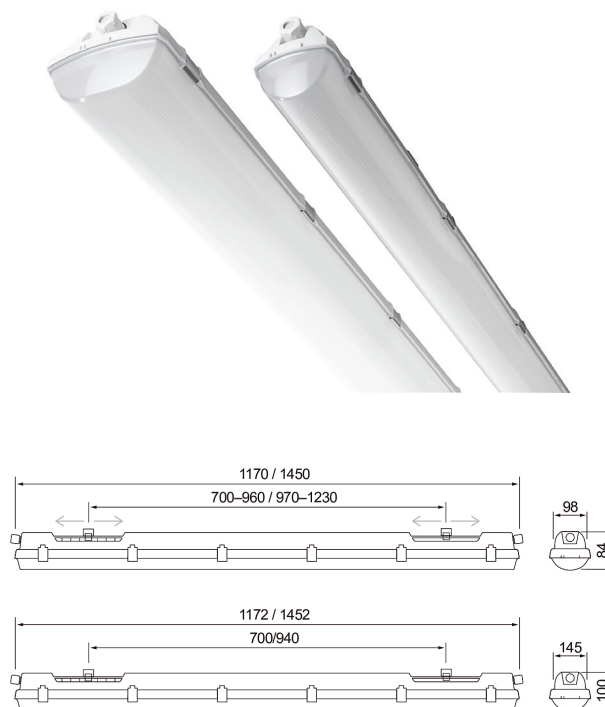

- Stomme och kupa av opaliserad polykarbonat (PC), rostfria reglar.
- Grå.
- Skyddsklass I.
- Ytmontering.
- Genomkopplad 5 x 2,5 mm<sup>2</sup>.
- Monteringshöjd 2–10 m.
- Fast LED 20–65 W / 3030–10 580 lm.
- Färgtemperatur 4000 K. CRI > 80 / Ra > 80.
- MacAdam 3 SDCM.
- IP66.
- IK10.
- On/off- och Dali-2-modeller i standardsortimentet.
- Omgivningstemperatur -25 ... 40 °C.
- Livslängd L70 100 000 h (Ta40°C).
- Livslängd L80 100 000 h (Ta40°C).
- Livslängd L90 50 000 h (Ta40°C).
- Drivdonets livslängd 100 000 h.
- Finns även med Casambi-, 1–10 V-, Switch DIM- och Radar-styrning efter projektets behov. På beställning CRI > 90.