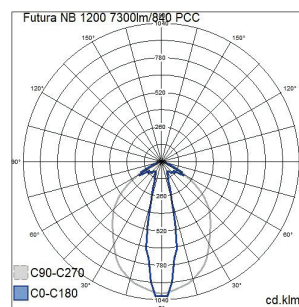

- Stomme och kupa av polykarbonat, rostfria reglar.
- Grå, klar kupa.
- Skyddsklass I.
- Ytmontering.
- Genomkopplad 5 x 2,5 mm².
- Monteringshöjd 10–15 m.
- Fast LED:
 - 1172 mm: 51 W / 7300 lm.
 - 1452 mm: 71 W / 10 100 lm.
- Färgtemperatur 4000 K. CRI > 80 / Ra > 80.
- MacAdam 3 SDCM.
- IP66.
- IK10.
- On/off- och Dali-modeller i standardsortimentet.
- Omgivningstemperatur -25 ... 40 °C.
- Livslängd L70 100 000 h (Ta40°C).
- Livslängd L80 100 000 h (Ta40°C).
- Livslängd L90 50 000 h (Ta40°C).
- Drivdonets livslängd 100 000 h.
- PC = polykarbonat, NB = smal ljusdistribution, DA = Dali.
- Finns även med Casambi-, 1–10 V-, Switch DIM- och Radar-styrning efter projektets behov. På beställning CRI > 90.