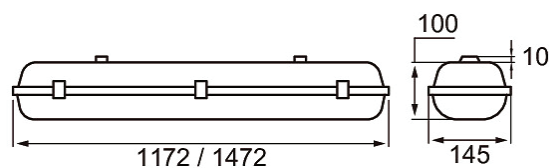

- Stomme och kupa av polykarbonat, rostfria reglar.
- Grå, klar kupa.
- Skyddsklass I.
- Ytmontering.
- Genomkopplad 5 x 2,5 mm².
- Monteringshöjd 10–15 m.
- Fast LED:
 - 1172 mm: 51 W / 7300 lm.
 - 1452 mm: 71 W / 10 100 lm.
- Färgtemperatur 4000 K. CRI > 80 / Ra > 80.
- MacAdam 3 SDCM.
- IP66.
- IK10.
- On/off- och Dali-modeller i standardsortimentet.
- Omgivningstemperatur -25 ... 40 °C.
- Livslängd L70 100 000 h (Ta40°C).
- Livslängd L80 100 000 h (Ta40°C).
- Livslängd L90 50 000 h (Ta40°C).
- Drivdonets livslängd 100 000 h.
- PC = polykarbonat, NB = smal ljusdistribution, DA = Dali.
- Finns även med Casambi-, 1–10 V-, Switch DIM- och Radar-styrning efter projektets behov. På beställning CRI > 90.