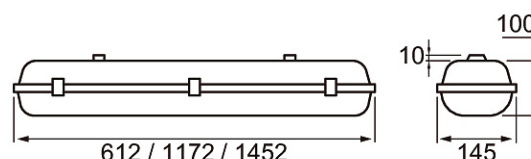

- Stomme av ABS-plast och kupa av opaliserad akryl (AC), rostfria reglar.
- Grå.
- Skyddsklass I.
- Ytmontering.
- Genomkopplad 5 x 2,5 mm². 612 mm modellerna är lämpliga för genomkoppling
- Monteringshöjd 2–10 m.
- Fast LED 17–65 W / 2480–9910 lm.
- Färgtemperatur 4000 K. CRI > 80 / Ra > 80.
- MacAdam 3 SDCM.
- IP66.
- On/off- och Dali-2-modeller i standardsortimentet.
- Omgivningstemperatur -25 ... 45 °C.
- Livslängd L70 100 000 h (Ta45°C).
- Livslängd L80 100 000 h (Ta45°C).
- Livslängd L90 50 000 h (Ta45°C).
- Drivdonets livslängd 100 000 h.
- Finns även med Casambi-, 1–10 V-, Switch DIM- och Radar-styrning efter projektets behov. På beställning CRI > 90.