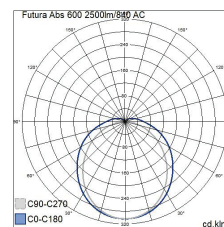

- Stomme av ABS-plast och kupa av opaliserad akryl (AC), rostfria reglar.
- Grå.
- Skyddsklass I.
- Ytmontering.
- Genomkopplad 5 x 2,5 mm². 612 mm modellerna är lämpliga för genomkoppling
- Monteringshöjd 2–10 m.
- Fast LED 17–65 W / 2480–9910 lm.
- Färgtemperatur 4000 K. CRI > 80 / Ra > 80.
- MacAdam 3 SDCM.
- IP66.
- On/off- och Dali-2-modeller i standardsortimentet.
- Omgivningstemperatur -25 ... 45 °C.
- Livslängd L70 100 000 h (Ta45°C).
- Livslängd L80 100 000 h (Ta45°C).
- Livslängd L90 50 000 h (Ta45°C).
- Drivdonets livslängd 100 000 h.
- Finns även med Casambi-, 1–10 V-, Switch DIM- och Radar-styrning efter projektets behov. På beställning CRI > 90.