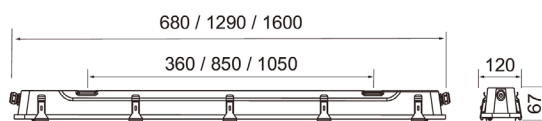

- Rostfri stomme, kupa av härdat glas.
- Stål, vit reflektor RAL 9003.
- Skyddsklass I.
- Ytmontering i tak och vägg, möjlighet till upphängd montering (vajer beställs separat).
- Genomkopplad 5 x 2,5 mm².
- Monteringshöjd 2–6 m.
- Fast LED:

1300 mm 27 W 3500 lm / 38 W 5000 lm.

1600 mm 33 W 4300 lm / 45 W 6200 lm.

- Färgtemperatur 4000 K. CRI > 80 / Ra > 80.
- MacAdam 3 SDCM.
- IP65.
- IK10.
- On/off- och Dali-2-modeller med CLO-funktion i standardsortimentet.
- Omgivningstemperatur -25 ... 35 °C.
- Livslängd L70 100 000 h (Ta25°C).
- Livslängd L80 80 000 h (Ta25°C).
- Livslängd L90 50 000 h (Ta25°C).
- Finns även med 680 mm modeller 1100–1800 lm, 1290 mm models 2000–5100 lm och 1600 mm modeller 2500–6400 lm. 1290 mm- och 1600 mm-modeller kan även levereras som nödbelysningsversioner med 1 h och 3 h batterier. Dali-versioner finns även som 1- och 3-fas genomkopplade. På beställning färgtemperaturer (CRI > 80:) 3000 K, 5000 K och 6500 K, (CRI > 90:) 3000 K och 4000 K. Går även att gå med skyddsfilm på glaset.