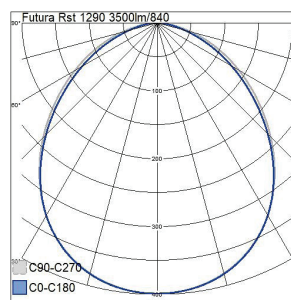

Beställningsvara

Futura RST

E-NR	KOD	W	LM
	A3FRSE 1290 IP65 3500lm/840 GLFR	27	3500
	A3FRSG 1290 IP65 5000lm/840 GLFR	38	5000
	A3FRSC 1600 IP65 4300lm/840 GLFR	33	4300
	A3FRSA 1600 IP65 6200lm/840 GLFR	45	6200

Futura RST Dali

E-NR	KOD	W	LM
	A3FRSF 1290 IP65 3500lm/840 DA2 GLFR	27	3500
	A3FRSH 1290 IP65 5000lm/840 DA2 GLFR	38	5000
	A3FRSD 1600 IP65 4300lm/840 DA2 GLFR	33	4300
	A3FRSB 1600 IP65 6200lm/840 DA2 GLFR	45	6200