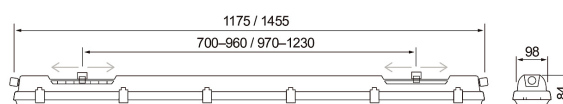

- Stomme av ABS-plast och kupa av opaliserad akryl, rostfria regler.
- Grå RAL7001.
- Skyddsklass I.
- Ytmontage och upphängningsmontering.
- Genomkopplad 5 x 2,5 mm².
- Monteringshöjd 3,5–8 m.
- Fast LED:
  - 1175 mm 16–39 W / 2360–5720 lm.
  - 1455 mm 20–47 W / 2900–7060 lm.
- Färgtemperatur 4000 K. CRI > 80 / Ra > 80.
- MacAdam 3 SDCM.
- Låg UGR, 19–22 beroende på modell.
- IP66.
- IK06.
- On/off- och Dali-2.
- Omgivningstemperatur -25 ... 50 °C.
- Livslängd L70 100 000 h (Ta40°C).
- Livslängd L80 100 000 h (Ta40°C).
- Livslängd L90 50 000 h (Ta40°C).
- Drivdonets livslängd 100 000 h.
- Som extra tillbehör finns justerbart väggfäste WH 4309996.

- Mångsidiga möjligheter för projektanpassning: CRI > 80: 3000 K, 5000 K, 6500 K. CRI > 90: 3000 K, 4000 K, 5000 K, 6500 K. Finns som Casambi-version. Finns också som säkerhetsljusversioner med ett och tre timmars batterier.

Futura Nano armaturen har mångsidiga installationsmöjligheter. Utanpåliggande och upphängda monteringskrokar medföljer. Reglerbart fäste (4309996) beställs separat.

Beställningsvara

Futura Nano AC

E-NR	KOD	W	LM
	T3FNCA 1200 IP66 IK06 2400lm/840	16	2360
	T3FNCB 1200 IP66 IK06 2900lm/840	20	2870
	T3FNCC 1200 IP66 IK06 4000lm/840	27	3980
	T3FNCD 1200 IP66 IK06 5700lm/840	39	5720
	T3FNCE 1500 IP66 IK06 2900lm/840	20	2900
	T3FNCF 1500 IP66 IK06 3700lm/840	25	3680
	T3FNCG 1500 IP66 IK06 4900lm/840	33	4920
	T3FNCH 1500 IP66 IK06 7100lm/840	47	7060

Futura Nano AC Dali

E-NR	KOD	W	LM
	T3FNCA-DALI 1200 IP66 IK06 2400lm/840 DA2	16	2360
	T3FNCB-DALI 1200 IP66 IK06 2900lm/840 DA2	20	2870
	T3FNCC-DALI 1200 IP66 IK06 4000lm/840 DA2	27	3980
	T3FNCD-DALI 1200 IP66 IK06 5700lm/840 DA2	38	5720
	T3FNCE-DALI 1500 IP66 IK06 2900lm/840 DA2	20	2900
	T3FNCF-DALI 1500 IP66 IK06 3700lm/840 DA2	25	3680
	T3FNCG-DALI 1500 IP66 IK06 4900lm/840 DA2	33	4920
	T3FNCH-DALI 1500 IP66 IK06 7100lm/840 DA2	47	7060