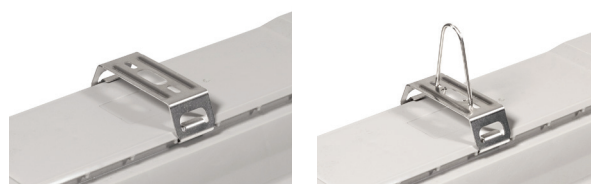

- Stomme av ABS-plast och kupa av opaliserad akryl, rostfria regler.
- Grå RAL7001.
- Skyddsklass I.
- Ytmontage och upphängningsmontering.
- Genomkopplad 5 x 2,5 mm².
- Monteringshöjd 3,5–8 m.
- Fast LED:
  - 1175 mm 16–39 W / 2360–5720 lm.
  - 1455 mm 20–47 W / 2900–7060 lm.
- Färgtemperatur 4000 K. CRI > 80 / Ra > 80.
- MacAdam 3 SDCM.
- Låg UGR, 19–22 beroende på modell.
- IP66.
- IK06.
- On/off- och Dali-2.
- Omgivningstemperatur -25 ... 50 °C.
- Livslängd L70 100 000 h (Ta40°C).
- Livslängd L80 100 000 h (Ta40°C).
- Livslängd L90 50 000 h (Ta40°C).
- Drivdonets livslängd 100 000 h.
- Som extra tillbehör finns justerbart väggfäste WH 4309996.

- Mångsidiga möjligheter för projektanpassning: CRI > 80: 3000 K, 5000 K, 6500 K. CRI > 90: 3000 K, 4000 K, 5000 K, 6500 K. Finns som Casambi-version. Finns också som säkerhetsljusversioner med ett och tre timmars batterier.

Futura Nano armaturen har mångsidiga installationsmöjligheter. Utanpåliggande och upphängda monteringskrokar medföljer. Reglerbart fäste (4309996) beställs separat.

Beställningsvara

Futura Nano AC

E-NR	KOD	W	LM
	T3FNCA 1200 IP66 IK06 2400lm/840	16	2360
	T3FNCB 1200 IP66 IK06 2900lm/840	20	2870
	T3FNCC 1200 IP66 IK06 4000lm/840	27	3980
	T3FNCD 1200 IP66 IK06 5700lm/840	39	5720
	T3FNCE 1500 IP66 IK06 2900lm/840	20	2900
	T3FNCF 1500 IP66 IK06 3700lm/840	25	3680
	T3FNCG 1500 IP66 IK06 4900lm/840	33	4920
	T3FNCH 1500 IP66 IK06 7100lm/840	47	7060

Futura Nano AC Dali

E-NR	KOD	W	LM
	T3FNCA-DALI 1200 IP66 IK06 2400lm/840 DA2	16	2360
	T3FNCB-DALI 1200 IP66 IK06 2900lm/840 DA2	20	2870
	T3FNCC-DALI 1200 IP66 IK06 4000lm/840 DA2	27	3980
	T3FNCD-DALI 1200 IP66 IK06 5700lm/840 DA2	38	5720
	T3FNCE-DALI 1500 IP66 IK06 2900lm/840 DA2	20	2900
	T3FNCF-DALI 1500 IP66 IK06 3700lm/840 DA2	25	3680
	T3FNCG-DALI 1500 IP66 IK06 4900lm/840 DA2	33	4920
	T3FNCH-DALI 1500 IP66 IK06 7100lm/840 DA2	47	7060