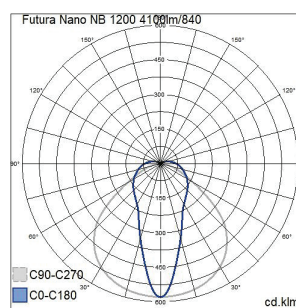

- Stomme av ABS-plast och kupa av opaliserad akryl, rostfria regler.
- Grå RAL7001.
- Skyddsklass I.
- Ytmontage och upphängningsmontering.
- Genomkopplad 5 x 2,5 mm².
- Monteringshöjd 3,5–8 m.
- Fast LED:
  - 1175 mm 16–39 W / 2360–5720 lm.
  - 1455 mm 20–47 W / 2900–7060 lm.
- Färgtemperatur 4000 K. CRI > 80 / Ra > 80.
- MacAdam 3 SDCM.
- Låg UGR, 19–22 beroende på modell.
- IP66.
- IK06.
- On/off- och Dali-2.
- Omgivningstemperatur -25 ... 50 °C.
- Livslängd L70 100 000 h (Ta40°C).
- Livslängd L80 100 000 h (Ta40°C).
- Livslängd L90 50 000 h (Ta40°C).
- Drivdonets livslängd 100 000 h.
- Som extra tillbehör finns justerbart väggfäste WH 4309996.

- Mångsidiga möjligheter för projektanpassning: CRI > 80: 3000 K, 5000 K, 6500 K. CRI > 90: 3000 K, 4000 K, 5000 K, 6500 K. Finns som Casambi-version. Finns också som säkerhetsljusversioner med ett och tre timmars batterier.

Futura Nano armaturen har mångsidiga installationsmöjligheter. Utanpåliggande och upphängda monteringskrokar medföljer. Reglerbart fäste (4309996) beställs separat.

Beställningsvara

Futura Nano AC

E-NR	KOD	W	LM
	T3FNCA 1200 IP66 IK06 2400lm/840	16	2360
	T3FNCB 1200 IP66 IK06 2900lm/840	20	2870
	T3FNCC 1200 IP66 IK06 4000lm/840	27	3980
	T3FNCD 1200 IP66 IK06 5700lm/840	39	5720
	T3FNCE 1500 IP66 IK06 2900lm/840	20	2900
	T3FNCF 1500 IP66 IK06 3700lm/840	25	3680
	T3FNCG 1500 IP66 IK06 4900lm/840	33	4920
	T3FNCH 1500 IP66 IK06 7100lm/840	47	7060

Futura Nano AC Dali

E-NR	KOD	W	LM
	T3FNCA-DALI 1200 IP66 IK06 2400lm/840 DA2	16	2360
	T3FNCB-DALI 1200 IP66 IK06 2900lm/840 DA2	20	2870
	T3FNCC-DALI 1200 IP66 IK06 4000lm/840 DA2	27	3980
	T3FNCD-DALI 1200 IP66 IK06 5700lm/840 DA2	38	5720
	T3FNCE-DALI 1500 IP66 IK06 2900lm/840 DA2	20	2900
	T3FNCF-DALI 1500 IP66 IK06 3700lm/840 DA2	25	3680
	T3FNCG-DALI 1500 IP66 IK06 4900lm/840 DA2	33	4920
	T3FNCH-DALI 1500 IP66 IK06 7100lm/840 DA2	47	7060