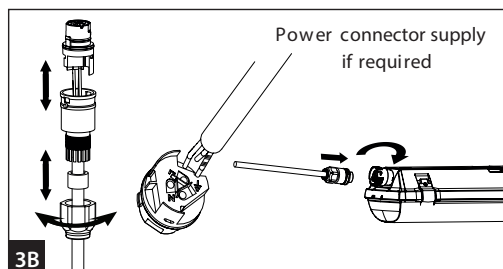

Futura Max

IP66 **IK10** $-40 \dots 60 \text{ } ^\circ\text{C}$ PF $\geq$ 0.9

Teollisuusvalaisin suljettu | Kapslad industriarmatur | Sealed industrial luminaire

FI Tämä tuote sisältää energiatehokkuusluokan C valonlähteen.

Valaisimen saa asentaa vain sähköalan ammattilainen. Käytä ainoastaan syöttöjännitettä ja taajuutta joka on merkitty valaisimeen/liitäntälaitteeseen. Kytke virta pois päältä ennen asennusta tai huoltoa. Tämä asennusohje on säilytettävä ja sen on oltava käytössä asennuksessa ja huollossa. Tämän valaisimen valonlähteen saa vaihtaa ainoastaan valmistaja tai hänen valtuuttamansa henkilö tai vastaava riittävän pätevä henkilö.

SE Denna produkt innehåller en ljuskälla med energieffektivitetsklass C.

Vi rekommenderar att installationen görs av en behörig elektriker. Använd endast driftspänning och frekvens som är märkt på armaturen/förkopplingsdonet. Bryt strömmen före installation eller service. Denna monteringsanvisning bör sparas och finnas tillgänglig vid installation eller framtida service. Ljuskällan i denna armatur ska endast ersättas av tillverkaren eller hans servicetekniker eller en liknande kvalificerad person.

EN This product contains a light source of energy efficiency class C.

Only a professional electrician is allowed to do the installation. Use only rated voltage and frequency as marked in the fixture/driver. Switch off the current before installation or service. This mounting instruction must be kept available during installation and for future maintenance. The light source contained in this luminaire shall only be replaced by the manufacturer or his service agent or a similar qualified person.