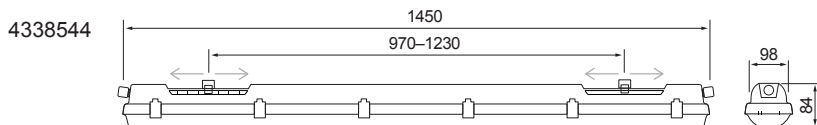

# Futura Max

IP66   **IK10**   $-40 \dots 60 \text{ } ^\circ\text{C}$  PF $\geq$ 0.9  

Teollisuusvalaisin suljettu | Kapslad industriarmatur | Sealed industrial luminaire

**FI** Tämä tuote sisältää energiatehokkuusluokan C valonlähteen.