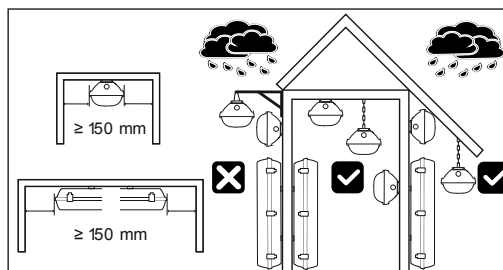

Futura Max

IP66 **IK10** $-40 \dots 60 \text{ } ^\circ\text{C}$ PF $\geq$ 0.9

Teollisuusvalaisin suljettu | Kapslad industriarmatur | Sealed industrial luminaire

FI Tämä tuote sisältää energiatehokkuusluokan C valonlähteen.

Valaisimen saa asentaa vain sähköalan ammattilainen. Käytä ainoastaan syöttöjännitettä ja taajuutta joka on merkitty valaisimeen/liitäntälaitteeseen. Kytke virta pois päältä ennen asennusta tai huoltoa. Tämä asennusohje on säilytettävä ja sen on oltava käytössä asennuksessa ja huollossa. Tämän valaisimen valonlähteen saa vaihtaa ainoastaan valmistaja tai hänen valtuuttamansa henkilö tai vastaava riittävän pätevä henkilö.

SE Denna produkt innehåller en ljuskälla med energieffektivitetsklass C.

Vi rekommenderar att installationen görs av en behörig elektriker. Använd endast driftspänning och frekvens som är märkt på armaturen/förkopplingsdonet. Bryt strömmen före installation eller service. Denna monteringsanvisning bör sparas och finnas tillgänglig vid installation eller framtida service. Ljuskällan i denna armatur ska endast ersättas av tillverkaren eller hans servicetekniker eller en liknande kvalificerad person.

EN This product contains a light source of energy efficiency class C.

Only a professional electrician is allowed to do the installation. Use only rated voltage and frequency as marked in the fixture/driver. Switch off the current before installation or service. This mounting instruction must be kept available during installation and for future maintenance. The light source contained in this luminaire shall only be replaced by the manufacturer or his service agent or a similar qualified person.