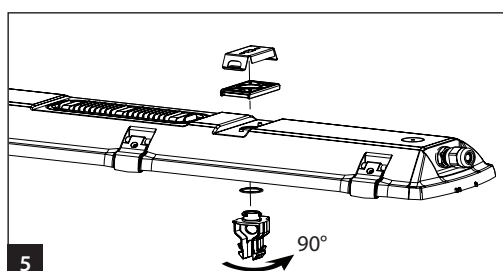

Futura Max

IP66 **IK10** $-40 \dots 60 \text{ } ^\circ\text{C}$ PF $\geq$ 0.9

Teollisuusvalaisin suljettu | Kapslad industriarmatur | Sealed industrial luminaire

FI Tämä tuote sisältää energiatehokkuusluokan C valonlähteen.

Valaisimen saa asentaa vain sähköalan ammattilainen. Käytä ainoastaan syöttöjännitettä ja taajuutta joka on merkitty valaisimeen/liitäntälaitteeseen. Kytke virta pois päältä ennen asennusta tai huoltoa. Tämä asennusohje on säilytettävä ja sen on oltava käytössä asennuksessa ja huollossa. Tämän valaisimen valonlähteen saa vaihtaa ainoastaan valmistaja tai hänen valtuuttamansa henkilö tai vastaava riittävän pätevä henkilö.

SE Denna produkt innehåller en ljuskälla med energieffektivitetsklass C.

Vi rekommenderar att installationen görs av en behörig elektriker. Använd endast driftspänning och frekvens som är märkt på armaturen/förkopplingsdonet. Bryt strömmen före installation eller service. Denna monteringsanvisning bör sparas och finnas tillgänglig vid installation eller framtida service. Ljuskällan i denna armatur ska endast ersättas av tillverkaren eller hans servicetekniker eller en liknande kvalificerad person.

EN This product contains a light source of energy efficiency class C.

Only a professional electrician is allowed to do the installation. Use only rated voltage and frequency as marked in the fixture/driver. Switch off the current before installation or service. This mounting instruction must be kept available during installation and for future maintenance. The light source contained in this luminaire shall only be replaced by the manufacturer or his service agent or a similar qualified person.