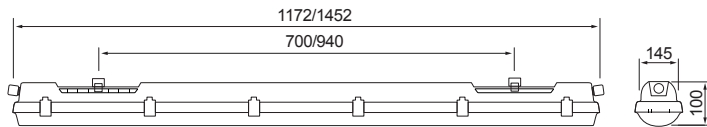

Futura Max

IP66 **IK10** $-40 \dots 60 \text{ } ^\circ\text{C}$ PF $\geq$ 0.9

Teollisuusvalaisin suljettu | Kapslad industriarmatur | Sealed industrial luminaire

FI Tämä tuote sisältää energiatehokkuusluokan C valonlähteen.

Valaisimen saa asentaa vain sähköalan ammattilainen. Käytä ainoastaan syöttöjännitettä ja taajuutta joka on merkitty valaisimeen/liitäntälaitteeseen. Kytke virta pois päältä ennen asennusta tai huoltoa. Tämä asennusohje on säilytettävä ja sen on oltava käytössä asennuksessa ja huollossa. Tämän valaisimen valonlähteen saa vaihtaa ainoastaan valmistaja tai hänen valtuuttamansa henkilö tai vastaava riittävän pätevä henkilö.

SE Denna produkt innehåller en ljuskälla med energieffektivitetsklass C.

Vi rekommenderar att installationen görs av en behörig elektriker. Använd endast driftspänning och frekvens som är märkt på armaturen/förkopplingsdonet. Bryt strömmen före installation eller service. Denna monteringsanvisning bör sparas och finnas tillgänglig vid installation eller framtida service. Ljuskällan i denna armatur ska endast ersättas av tillverkaren eller hans servicetekniker eller en liknande kvalificerad person.

EN This product contains a light source of energy efficiency class C.

Only a professional electrician is allowed to do the installation. Use only rated voltage and frequency as marked in the fixture/driver. Switch off the current before installation or service. This mounting instruction must be kept available during installation and for future maintenance. The light source contained in this luminaire shall only be replaced by the manufacturer or his service agent or a similar qualified person.