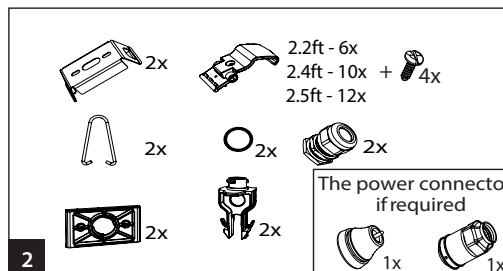

Futura Max

IP66 **IK10** $-40 \dots 60 \text{ } ^\circ\text{C}$ PF $\geq$ 0.9

Teollisuusvalaisin suljettu | Kapslad industriarmatur | Sealed industrial luminaire

FI Tämä tuote sisältää energiatehokkuusluokan C valonlähteen.

Valaisimen saa asentaa vain sähköalan ammattilainen. Käytä ainoastaan syöttöjännitettä ja taajuutta joka on merkitty valaisimeen/liitäntälaitteeseen. Kytke virta pois päältä ennen asennusta tai huoltoa. Tämä asennusohje on säilytettävä ja sen on oltava käytössä asennuksessa ja huollossa. Tämän valaisimen valonlähteen saa vaihtaa ainoastaan valmistaja tai hänen valtuuttamansa henkilö tai vastaava riittävän pätevä henkilö.

SE Denna produkt innehåller en ljuskälla med energieffektivitetsklass C.

Vi rekommenderar att installationen görs av en behörig elektriker. Använd endast driftspänning och frekvens som är märkt på armaturen/förkopplingsdonet. Bryt strömmen före installation eller service. Denna monteringsanvisning bör sparas och finnas tillgänglig vid installation eller framtida service. Ljuskällan i denna armatur ska endast ersättas av tillverkaren eller hans servicetekniker eller en liknande kvalificerad person.

EN This product contains a light source of energy efficiency class C.

Only a professional electrician is allowed to do the installation. Use only rated voltage and frequency as marked in the fixture/driver. Switch off the current before installation or service. This mounting instruction must be kept available during installation and for future maintenance. The light source contained in this luminaire shall only be replaced by the manufacturer or his service agent or a similar qualified person.