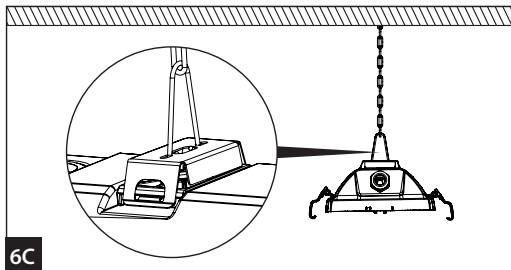

Futura Max

IP66 $-O-$ IK10 $-40 \dots 60 \text{ } ^\circ\text{C}$ PF $\geq$ 0.9

Teollisuusvalaisin suljettu | Kapslad industriarmatur | Sealed industrial luminaire

6C