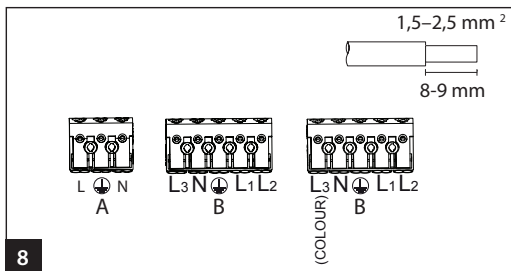

# Futura Max

IP66    $-O-$   IK10   $-40 \dots 60 \text{ } ^\circ\text{C}$  PF $\geq$ 0.9  

Teollisuusvalaisin suljettu | Kapslad industriarmatur | Sealed industrial luminaire

6C

7

8

9

10