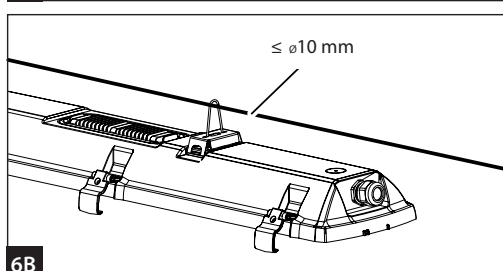

# Futura Max

IP66   **IK10**   $-40 \dots 60 \text{ } ^\circ\text{C}$  PF $\geq$ 0.9  

Teollisuusvalaisin suljettu | Kapslad industriarmatur | Sealed industrial luminaire

**FI** Tämä tuote sisältää energiatehokkuusluokan C valonlähteen.