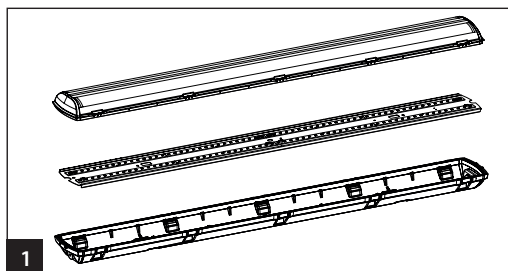

# Futura Max

IP66   **IK10**   $-40 \dots 60 \text{ } ^\circ\text{C}$  PF $\geq$ 0.9  

Teollisuusvalaisin suljettu | Kapslad industriarmatur | Sealed industrial luminaire

**FI** Tämä tuote sisältää energiatehokkuusluokan C valonlähteen.