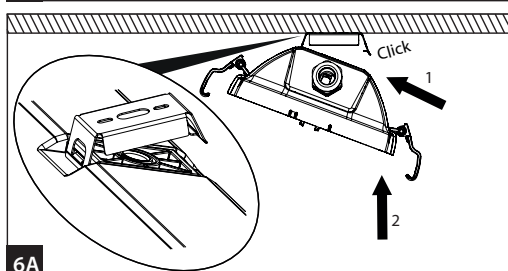

Futura Max

IP66 **IK10** $-40 \dots 60 \text{ } ^\circ\text{C}$ PF $\geq$ 0.9

Teollisuusvalaisin suljettu | Kapslad industriarmatur | Sealed industrial luminaire

FI Tämä tuote sisältää energiatehokkuusluokan C valonlähteen.

Valaisimen saa asentaa vain sähköalan ammattilainen. Käytä ainoastaan syöttöjännitettä ja taajuutta joka on merkitty valaisimeen/liitäntälaitteeseen. Kytke virta pois päältä ennen asennusta tai huoltoa. Tämä asennusohje on säilytettävä ja sen on oltava käytössä asennuksessa ja huollossa. Tämän valaisimen valonlähteen saa vaihtaa ainoastaan valmistaja tai hänen valtuuttamansa henkilö tai vastaava riittävän pätevä henkilö.

SE Denna produkt innehåller en ljuskälla med energieffektivitetsklass C.

Vi rekommenderar att installationen görs av en behörig elektriker. Använd endast driftspänning och frekvens som är märkt på armaturen/förkopplingsdonet. Bryt strömmen före installation eller service. Denna monteringsanvisning bör sparas och finnas tillgänglig vid installation eller framtida service. Ljuskällan i denna armatur ska endast ersättas av tillverkaren eller hans servicetekniker eller en liknande kvalificerad person.

EN This product contains a light source of energy efficiency class C.

Only a professional electrician is allowed to do the installation. Use only rated voltage and frequency as marked in the fixture/driver. Switch off the current before installation or service. This mounting instruction must be kept available during installation and for future maintenance. The light source contained in this luminaire shall only be replaced by the manufacturer or his service agent or a similar qualified person.