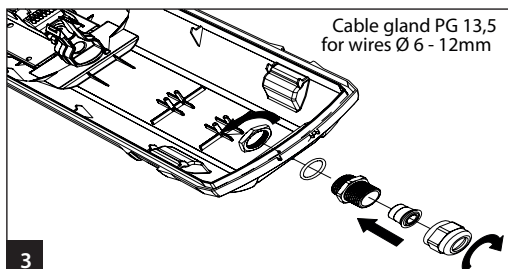

Futura Max

IP66 **IK10** $-40 \dots 60 \text{ } ^\circ\text{C}$ PF $\geq$ 0.9

Teollisuusvalaisin suljettu | Kapslad industriarmatur | Sealed industrial luminaire

FI Tämä tuote sisältää energiatehokkuusluokan C valonlähteen.

Valaisimen saa asentaa vain sähköalan ammattilainen. Käytä ainoastaan syöttöjännitettä ja taajuutta joka on merkitty valaisimeen/liitäntälaitteeseen. Kytke virta pois päältä ennen asennusta tai huoltoa. Tämä asennusohje on säilytettävä ja sen on oltava käytössä asennuksessa ja huollossa. Tämän valaisimen valonlähteen saa vaihtaa ainoastaan valmistaja tai hänen valtuuttamansa henkilö tai vastaava riittävän pätevä henkilö.

SE Denna produkt innehåller en ljuskälla med energieffektivitetsklass C.

Vi rekommenderar att installationen görs av en behörig elektriker. Använd endast driftspänning och frekvens som är märkt på armaturen/förkopplingsdonet. Bryt strömmen före installation eller service. Denna monteringsanvisning bör sparas och finnas tillgänglig vid installation eller framtida service. Ljuskällan i denna armatur ska endast ersättas av tillverkaren eller hans servicetekniker eller en liknande kvalificerad person.

EN This product contains a light source of energy efficiency class C.

Only a professional electrician is allowed to do the installation. Use only rated voltage and frequency as marked in the fixture/driver. Switch off the current before installation or service. This mounting instruction must be kept available during installation and for future maintenance. The light source contained in this luminaire shall only be replaced by the manufacturer or his service agent or a similar qualified person.