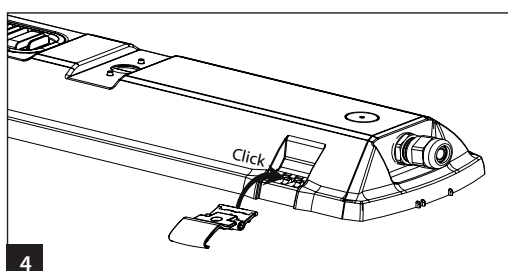

Futura Max

IP66 **IK10** $-40 \dots 60 \text{ } ^\circ\text{C}$ PF $\geq$ 0.9

Teollisuusvalaisin suljettu | Kapslad industriarmatur | Sealed industrial luminaire

FI Tämä tuote sisältää energiatehokkuusluokan C valonlähteen.

Valaisimen saa asentaa vain sähköalan ammattilainen. Käytä ainoastaan syöttöjännitettä ja taajuutta joka on merkitty valaisimeen/liitäntälaitteeseen. Kytke virta pois päältä ennen asennusta tai huoltoa. Tämä asennusohje on säilytettävä ja sen on oltava käytössä asennuksessa ja huollossa. Tämän valaisimen valonlähteen saa vaihtaa ainoastaan valmistaja tai hänen valtuuttamansa henkilö tai vastaava riittävän pätevä henkilö.

SE Denna produkt innehåller en ljuskälla med energieffektivitetsklass C.

Vi rekommenderar att installationen görs av en behörig elektriker. Använd endast driftspänning och frekvens som är märkt på armaturen/förkopplingsdonet. Bryt strömmen före installation eller service. Denna monteringsanvisning bör sparas och finnas tillgänglig vid installation eller framtida service. Ljuskällan i denna armatur ska endast ersättas av tillverkaren eller hans servicetekniker eller en liknande kvalificerad person.

EN This product contains a light source of energy efficiency class C.

Only a professional electrician is allowed to do the installation. Use only rated voltage and frequency as marked in the fixture/driver. Switch off the current before installation or service. This mounting instruction must be kept available during installation and for future maintenance. The light source contained in this luminaire shall only be replaced by the manufacturer or his service agent or a similar qualified person.