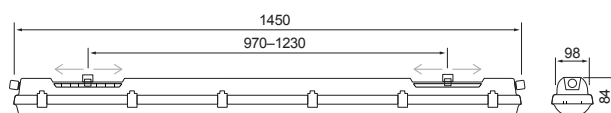

Futura Max

Energieffektiv industriarmatur för kallager, fryslager och lokaler med hög temperatur. Tål växlande omgivningstemperatur. Utmärkt stöttålighet. Som tilläggsutrustning finns väggfästen och fästen för armaturskena. Se även våra andra industriarmaturer i Futura-serien: Futura PC, Futura Abs och Futura NB.

- Stomme och kupa av opaliserad polykarbonat (PC), rostfria reglar.
- Grå.
- Skyddsklass I.
- Ytmontering.
- Genomkopplad 5 x 2,5 mm².
- Monteringshöjd 2–10 m.
- Fast LED:

1450 x 98 mm: 33 W / 4800 lm.

1172 x 145 mm: 51 W / 8200 lm.

1452 x 145 mm: 71 W / 11 300 lm.

- Färgtemperatur 4000 K. CRI > 80 / Ra > 80.
- MacAdam 3 SDCM.
- IP66.
- IK10.
- On/off.
- Omgivningstemperatur -40 ... 60 °C.
- Livslängd L80 50 000 h (Ta60°C).
- Drivdonets livslängd 50 000 h.

4338544

Beställningsvara

Futura Max

E-NR	KOD	W	LM
T3FMBA	1500 IP66 IK10 4800lm/840 PCO Max	33	4800
T3FMBB	1200 IP66 IK10 8200lm/840 PCO Max	51	8200
T3FMBC	1500 IP66 IK10 11300lm/840 PCO Max	71	11300