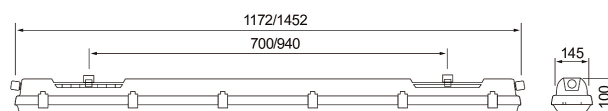

Futura Max

Energieffektiv industriarmatur för kallager, fryslager och lokaler med hög temperatur. Tål växlande omgivningstemperatur. Utmärkt stöttålighet. Som tilläggsutrustning finns väggfästen och fästen för armaturskena. Se även våra andra industriarmaturer i Futura-serien: Futura PC, Futura Abs och Futura NB.

- Stomme och kupa av opaliserad polykarbonat (PC), rostfria reglar.
- Grå.
- Skyddsklass I.
- Ytmontering.
- Genomkopplad 5 x 2,5 mm².
- Monteringshöjd 2–10 m.
- Fast LED:

1450 x 98 mm: 33 W / 4800 lm.

1172 x 145 mm: 51 W / 8200 lm.

1452 x 145 mm: 71 W / 11 300 lm.

- Färgtemperatur 4000 K. CRI > 80 / Ra > 80.
- MacAdam 3 SDCM.
- IP66.
- IK10.
- On/off.
- Omgivningstemperatur -40 ... 60 °C.
- Livslängd L80 50 000 h (Ta60°C).
- Drivdonets livslängd 50 000 h.

4338544

Beställningsvara

Futura Max

E-NR	KOD	W	LM
T3FMBA	1500 IP66 IK10 4800lm/840 PCO Max	33	4800
T3FMBB	1200 IP66 IK10 8200lm/840 PCO Max	51	8200
T3FMBC	1500 IP66 IK10 11300lm/840 PCO Max	71	11300