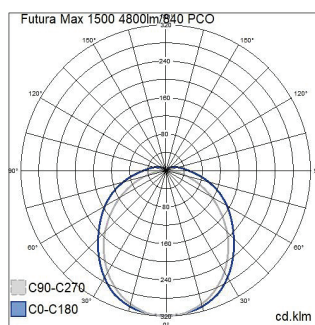

Futura Max

Energieffektiv industriarmatur för kallager, fryslager och lokaler med hög temperatur. Tål växlande omgivningstemperatur. Utmärkt stöttålighet. Som tilläggsutrustning finns väggfästen och fästen för armaturskena. Se även våra andra industriarmaturer i Futura-serien: Futura PC, Futura Abs och Futura NB.

- Stomme och kupa av opaliserad polykarbonat (PC), rostfria reglar.
- Grå.
- Skyddsklass I.
- Ytmontering.
- Genomkopplad 5 x 2,5 mm².
- Monteringshöjd 2–10 m.
- Fast LED:

1450 x 98 mm: 33 W / 4800 lm.

1172 x 145 mm: 51 W / 8200 lm.

1452 x 145 mm: 71 W / 11 300 lm.

- Färgtemperatur 4000 K. CRI > 80 / Ra > 80.
- MacAdam 3 SDCM.
- IP66.
- IK10.
- On/off.
- Omgivningstemperatur -40 ... 60 °C.
- Livslängd L80 50 000 h (Ta60°C).
- Drivdonets livslängd 50 000 h.

4338544

Beställningsvara

Futura Max

E-NR	KOD	W	LM
T3FMBA	1500 IP66 IK10 4800lm/840 PCO Max	33	4800
T3FMBB	1200 IP66 IK10 8200lm/840 PCO Max	51	8200
T3FMBC	1500 IP66 IK10 11300lm/840 PCO Max	71	11300