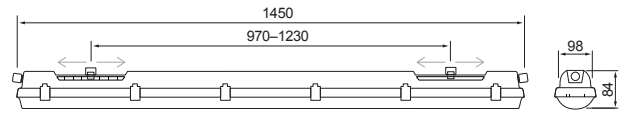

Futura Max

Energiatehokas kylmien varastojen, pakastevarastojen sekä korkean lämpötilan kohteisiin soveltuva teollisuusvalaisin. Kestää vaihtelevaa käyttöympäristön lämpötilaa. Erinomainen iskunkestävyys. Lisätarvikkeena myös seinäkiinnikkeet ja valaisinkiskokiinnikkeet. Tutustu myös muihin Futura-sarjan teollisuusvalaisimiin: Futura PC, Futura Abs ja Futura NB.

- Runko ja kupu opaloitua polykarbonaattia (PC), salvat ruostumatonta terästä.
- Harmaa.
- Suojausluokka I.
- Pinta-asennus.
- Läpjohtotettu 5 x 2,5 mm².
- Asennuskorkeus 2–10 m.
- Kiinteä led:
  - 1450 x 98 mm: 33 W / 4800 lm.
  - 1172 x 145 mm: 51 W / 8200 lm.
  - 1452 x 145 mm: 71 W / 11 300 lm.
- Väriämpötila 4000 K. CRI > 80 / Ra > 80.
- MacAdam 3 SDCM.
- IP66.
- IK10.
- On/off.
- Käyttöympäristön lämpötila -40 ... 60 °C.
- Hyötyelinikä L80 50 000 h (Ta60°C).
- Virtalähteen elinikä 50 000 h.

4338544

Tilaustuote

Futura Max

SNRO	KOODI		W	LM
4338544	T3FMBA	1500 IP66 IK10 4800lm/840 PCO Max	33	4800
4338545	T3FMBB	1200 IP66 IK10 8200lm/840 PCO Max	51	8200
4338546	T3FMBC	1500 IP66 IK10 11300lm/840 PCO Max	71	11300