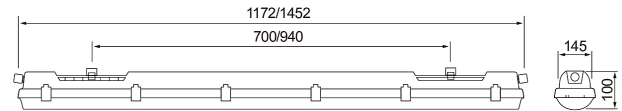

Futura Max

Energiatehokas kylmien varastojen, pakastevarastojen sekä korkean lämpötilan kohteisiin soveltuva teollisuusvalaisin. Kestää vaihtelevaa käyttöympäristön lämpötilaa. Erinomainen iskunkestävyys. Lisätarvikkeena myös seinäkiinnikkeet ja valaisinkiskokiinnikkeet. Tutustu myös muihin Futura-sarjan teollisuusvalaisimiin: Futura PC, Futura Abs ja Futura NB.

- Runko ja kupu opaloitua polykarbonaattia (PC), salvat ruostumatonta terästä.
- Harmaa.
- Suojausluokka I.
- Pinta-asennus.
- Läpjohtotettu 5 x 2,5 mm².
- Asennuskorkeus 2–10 m.
- Kiinteä led:
  - 1450 x 98 mm: 33 W / 4800 lm.
  - 1172 x 145 mm: 51 W / 8200 lm.
  - 1452 x 145 mm: 71 W / 11 300 lm.
- Väriämpötila 4000 K. CRI > 80 / Ra > 80.
- MacAdam 3 SDCM.
- IP66.
- IK10.
- On/off.
- Käyttöympäristön lämpötila -40 ... 60 °C.
- Hyötyelinikä L80 50 000 h (Ta60°C).
- Virtalähteen elinikä 50 000 h.

4338544

Tilaustuote

Futura Max

SNRO	KOODI		W	LM
4338544	T3FMBA	1500 IP66 IK10 4800lm/840 PCO Max	33	4800
4338545	T3FMBB	1200 IP66 IK10 8200lm/840 PCO Max	51	8200
4338546	T3FMBC	1500 IP66 IK10 11300lm/840 PCO Max	71	11300