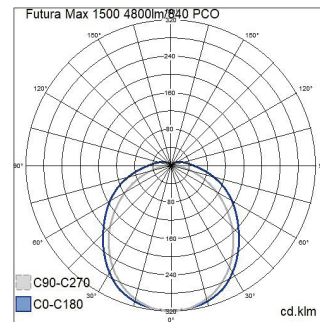

Futura Max

Energiatehokas kylmien varastojen, pakastevarastojen sekä korkean lämpötilan kohteisiin soveltuva teollisuusvalaisin. Kestää vaihtelevaa käyttöympäristön lämpötilaa. Erinomainen iskunkestävyys. Lisätarvikkeena myös seinäkiinnikkeet ja valaisinkiskokiinnikkeet. Tutustu myös muihin Futura-sarjan teollisuusvalaisimiin: Futura PC, Futura Abs ja Futura NB.

- Runko ja kupu opaloitua polykarbonaattia (PC), salvat ruostumatonta terästä.
- Harmaa.
- Suojausluokka I.
- Pinta-asennus.
- Läpjohtotettu 5 x 2,5 mm².
- Asennuskorkeus 2–10 m.
- Kiinteä led:
  - 1450 x 98 mm: 33 W / 4800 lm.
  - 1172 x 145 mm: 51 W / 8200 lm.
  - 1452 x 145 mm: 71 W / 11 300 lm.
- Väriämpötila 4000 K. CRI > 80 / Ra > 80.
- MacAdam 3 SDCM.
- IP66.
- IK10.
- On/off.
- Käyttöympäristön lämpötila -40 ... 60 °C.
- Hyötyelinikä L80 50 000 h (Ta60°C).
- Virtalähteen elinikä 50 000 h.

4338544

Tilaustuote

Futura Max

SNRO	KOODI		W	LM
4338544	T3FMBA	1500 IP66 IK10 4800lm/840 PCO Max	33	4800
4338545	T3FMBB	1200 IP66 IK10 8200lm/840 PCO Max	51	8200
4338546	T3FMBC	1500 IP66 IK10 11300lm/840 PCO Max	71	11300