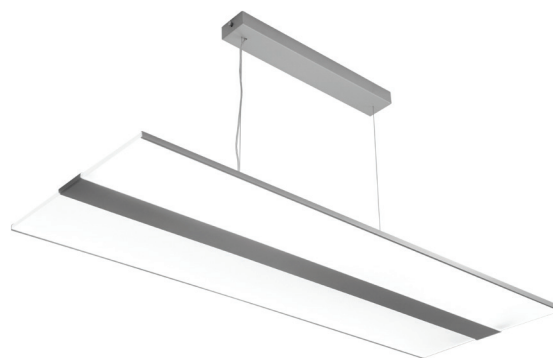

Fly

Attraktiv upphängd kontorsarmatur som ger ett jämnt ljus både uppåt och nedåt. Ljusedistributionen sker genom akrylprofiler som omramar stommen. Fast LED.

- Stomme av stål, genomskinliga profiler av akryl.
 - Silver, RAL 9006.
 - Skyddsklass I.
 - Pendelmontering.
 - Kan vidarekopplas, 3/5 x 2,5 mm².
 - Monteringshöjd 2–4 m.
 - Fast LED 58–78 W / 6200–8000 lm.
 - Färgtemperatur 3000 K och 4000 K. CRI > 80 / Ra > 80.
 - MacAdam 3 SDCM.
 - IP20.
 - On/off- och Dali-modeller i standardsortimentet.
 - Omgivningstemperatur 0 ... 25 °C.
 - Livslängd L70 100 000 h (Ta25°C).
 - Livslängd L80 80 000 h (Ta25°C).
 - Strömkällans livslängd 50 000 h.
 - SI = silver, DA = Dali.
- Finns även med Casambi-, ActiveAhead-, Philips SR-, 1–10 V- och Switch Dim-styrning efter projektets behov. På beställning CRI > 90. Finns även med olika slags anslutningskablar.

Beställ produkt

Fly

| E-NR | KOD | W | LM |
|---------|---------------------------|----|------|
| 7016006 | D2FYAC FLY D/I 63W/830 SI | 63 | 5800 |
| 7016007 | D2FYBC FLY D/I 63W/840 SI | 63 | 5800 |
| 7016046 | D2FYAE FLY D/I 77W/830 SI | 77 | 7100 |
| 7016047 | D2FYBE FLY D/I 77W/840 SI | 77 | 7100 |