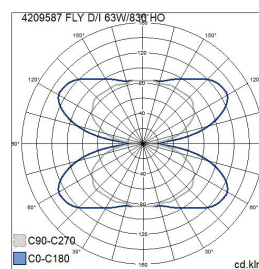

Fly

Attraktiv upphängd kontorsarmatur som ger ett jämnt ljus både uppåt och nedåt. Ljusedistributionen sker genom akrylprofiler som omramar stommen. Fast LED.

- Stomme av stål, genomskinliga profiler av akryl.
 - Silver, RAL 9006.
 - Skyddsklass I.
 - Pendelmontering.
 - Kan vidarekopplas, 3/5 x 2,5 mm².
 - Monteringshöjd 2–4 m.
 - Fast LED 58–78 W / 6200–8000 lm.
 - Färgtemperatur 3000 K och 4000 K. CRI > 80 / Ra > 80.
 - MacAdam 3 SDCM.
 - IP20.
 - On/off- och Dali-modeller i standardsortimentet.
 - Omgivningstemperatur 0 ... 25 °C.
 - Livslängd L70 100 000 h (Ta25°C).
 - Livslängd L80 80 000 h (Ta25°C).
 - Strömkällans livslängd 50 000 h.
 - SI = silver, DA = Dali.
- Finns även med Casambi-, ActiveAhead-, Philips SR-, 1–10 V- och Switch Dim-styrning efter projektets behov. På beställning CRI > 90. Finns även med olika slags anslutningskablar.

Beställ produkt

Fly

| E-NR | KOD | W | LM |
|---------|---------------------------|----|------|
| 7016006 | D2FYAC FLY D/I 63W/830 SI | 63 | 5800 |
| 7016007 | D2FYBC FLY D/I 63W/840 SI | 63 | 5800 |
| 7016046 | D2FYAE FLY D/I 77W/830 SI | 77 | 7100 |
| 7016047 | D2FYBE FLY D/I 77W/840 SI | 77 | 7100 |