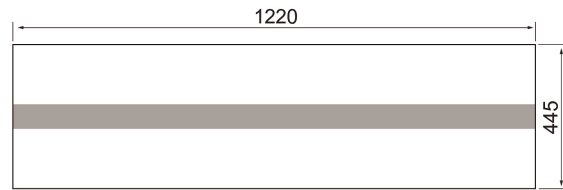

Fly

Tyylikäs ripustusasennettava toimistovalaisin, joka antaa valoa tasaisesti sekä ylös että alas. Valonjako on toteutettu runkoa reunustavilla akryyliiivekkeillä. Kiinteä led.

- Runko terästä, siivekkeet läpikuultavaa akryyliä.
 - Hopea, RAL 9006.
 - Suojausluokka I.
 - Ripustusasennus.
 - Ketjutettavissa, 3/5 x 2,5 mm².
 - Asennuskorkeus 2–4 m.
 - Kiinteä led 58–78 W / 6200–8000 lm.
 - Väriämpötila 3000 K ja 4000 K. CRI > 80 / Ra > 80.
 - MacAdam 3 SDCM.
 - IP20.
 - Vakiovalikoimassa on/off- ja Dali-mallit.
 - Käyttöympäristön lämpötila 0 ... 25 °C.
 - Hyötyelinikä L70 100 000 h (Ta25°C).
 - Hyötyelinikä L80 80 000 h (Ta25°C).
 - Virtalähteen elinikä 50 000 h.
 - SI = hopea, DA = Dali.
- Projektikohtaisesti saatavana myös Casambi-, ActiveAhead-, Philips SR-, 1-10V- ja Switch Dim-ratkaisuina. Tilauksesta CRI > 90. Saatavana myös erilaisilla liitosjohtoratkaisuilla.