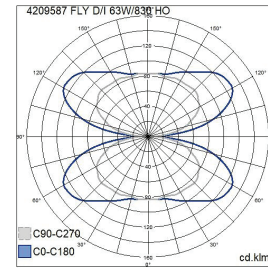

Fly

Tyylikäs ripustusasennettava toimistovalaisin, joka antaa valoa tasaisesti sekä ylös että alas. Valonjako on toteutettu runkoa reunustavilla akryyliiivekkeillä. Kiinteä led.

- Runko terästä, siivekkeet läpikuultavaa akryyliä.
 - Hopea, RAL 9006.
 - Suojausluokka I.
 - Ripustusasennus.
 - Ketjutettavissa, 3/5 x 2,5 mm².
 - Asennuskorkeus 2–4 m.
 - Kiinteä led 58–78 W / 6200–8000 lm.
 - Väriämpötila 3000 K ja 4000 K. CRI > 80 / Ra > 80.
 - MacAdam 3 SDCM.
 - IP20.
 - Vakiovalikoimassa on/off- ja Dali-mallit.
 - Käyttöympäristön lämpötila 0 ... 25 °C.
 - Hyötyelinikä L70 100 000 h (Ta25°C).
 - Hyötyelinikä L80 80 000 h (Ta25°C).
 - Virtalähteen elinikä 50 000 h.
 - SI = hopea, DA = Dali.
- Projektikohtaisesti saatavana myös Casambi-, ActiveAhead-, Philips SR-, 1-10V- ja Switch Dim-ratkaisuina. Tilauksesta CRI > 90. Saatavana myös erilaisilla liitosjohtoratkaisuilla.

Tilaustuote

Fly

SNRO	KOODI	W	LM
4209587	D2FYAC FLY D/I 63W/830 HO	63	5800
4209588	D2FYBC FLY D/I 63W/840 HO	63	5800
4209591	D2FYAE FLY D/I 77W/830 HO	77	7100
4209592	D2FYBE FLY D/I 77W/840 HO	77	7100

Fly Dali