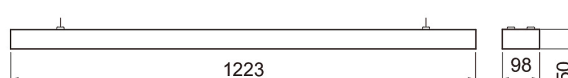

- Stomme av stål, bländskydd av aluminium, matt.
- Vit RAL 9003.
- Skyddsklass I.
- Kan vidarekopplas, 3 x 2,5 mm², Dali-2-modeller 5 x 2,5 mm².
- Monteringshöjd 2–4 m.
- Fast LED 33–51 W, 2800–4100 lm.
- Färgtemperaturer 3000 K och 4000 K. CRI > 80/Ra 80.
- MacAdam 3 SDCM.
- IP20.
- I standardsortimentet finns on/off- och Dali-2-modeller.
- Omgivningstemperatur 0 ... 25 °C.
- Livslängd L70 100 000 h (Ta25°C).
- Livslängd L80 65 000 h (Ta25°C).
- Strömkällans livslängd 50 000 h.
- Vajerupphängningssats 4107113 och 4146595 som tilläggsutrustning.
- WH = vit, DA2 = Dali-2, AL = aluminium, MA = matt.
- Finns även med Casambi-, 1–10 V- och Switch Dim-styrning samt Tunable White-modell efter projektets behov. På beställning CRI > 90/Ra >90. Finns även med olika slags anslutningskablar, höggglansigt bländskydd och 1500 mm stomstorlek. Det går också att beställa ett ljusflödespaket 4800 lm.