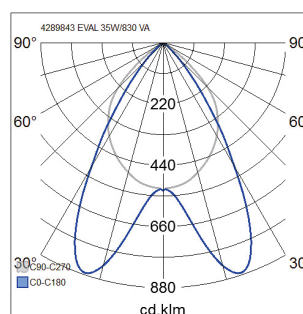

Beställ produkt

Eval

E-NR	KOD	W	LM
	D2EVAA IP20 33W/830 AL MA WH	33	2800
	D2EVAB IP20 33W/840 AL MA WH	33	2800
	D2EVBA IP20 51W/830 AL MA WH	51	4100
	D2EVBB IP20 51W/840 AL MA WH	51	4100

Eval Dali

E-NR	KOD	W	LM
	D2EVAA-DALI IP20 33W/830 DA2 AL MA WH	33	2800
	D2EVAB-DALI IP20 33W/840 DA2 AL MA WH	33	2800
	D2EVBA-DALI IP20 51W/830 DA2 AL MA WH	51	4100
	D2EVBB-DALI IP20 51W/840 DA2 AL MA WH	51	4100