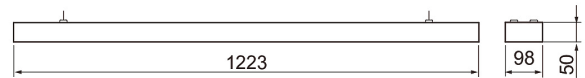

## Eval

Kapealinjainen Eval valaisinsarja soveltuu toimistoihin ja muihin julkisiin tiloihin. Valaisimissa on mattapintainen häikäisy-suoja. Valaisimen voi pinta-asentaa tai vaihtoehtoisesti ripustusasentaa erikseen hankittavalla vaijeriripustussarjalla. Vakiovalikoimassa on kaksi eri väriämpötilaa ja kaksi tehoa.

- Runko terästä, häikäisy-suoja mattapintaista alumiinia.
- Valkoinen, RAL 9003.
- Suojausluokka I.
- Ketjuttavissa, 3 x 2,5 mm<sup>2</sup>, Dali-2 mallit 5 x 2,5 mm<sup>2</sup>.
- Asennuskorkeus 2–4 m.
- Kiinteä led 33–51 W, 2800–4100 lm.
- Väriämpötilat 3000 K ja 4000 K. CRI > 80 / Ra 80.
- MacAdam 3 SDCM.
- IP20.
- Vakiovalikoimassa on/off- ja Dali-2 mallit.
- Käyttöympäristön lämpötila 0 ... 25 °C.
- Hyötyelinikä L70 100 000 h (Ta25°C).
- Hyötyelinikä L80 65 000 h (Ta25°C).
- Virtalähteen elinikä 50 000 h.
- Lisätarvikkeena vaijeriripustussarja 4107113 ja 4146595
- WH = valkoinen, DA2 = Dali-2, AL = alumiini, MA = matta.
- Projektikohtaisesti saatavana myös Casambi-, 1-10V- ja Switch Dim-ratkaisuina sekä Tunable White-mallina. Tilauksesta CRI > 90 / Ra > 90. Saatavana myös erilaisilla liitosjohtoratkaisuilla, korkeakiiltoisella häikäisy-suojalla sekä 1500 mm runkokoossa. Mahdollista tilata myös valovirtapaketti 4800 lm.