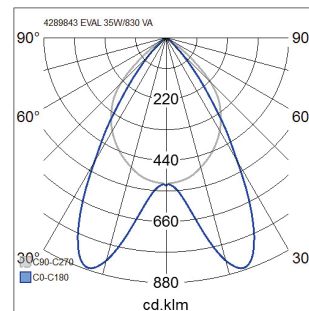

Tilaustuote

Eval

SNRO	KOODI		W	LM
4289843	D2EVAA	IP20 33W/830 AL MA WH	33	2800
4289844	D2EVAB	IP20 33W/840 AL MA WH	33	2800
4289845	D2EVBA	IP20 51W/830 AL MA WH	51	4100
4289846	D2EVBB	IP20 51W/840 AL MA WH	51	4100

Eval Dali

SNRO	KOODI		W	LM
	D2EVAA-DALI	IP20 33W/830 DA2 AL MA WH	33	2800
	D2EVAB-DALI	IP20 33W/840 DA2 AL MA WH	33	2800
	D2EVBA-DALI	IP20 51W/830 DA2 AL MA WH	51	4100
	D2EVBB-DALI	IP20 51W/840 DA2 AL MA WH	51	4100