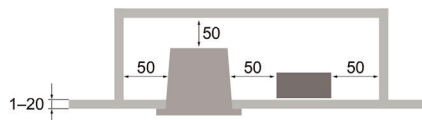

## Drop

Drop är en genomgående IP65-klassad downlight-serie. Armaturen är gjord av mycket högkvalitativa och hållbara UV- och korrosionsskyddade material som gör att den kan installeras i offentliga utrymmen både inom- och utomhus. Tack vare IP-klassningen är Drop även lämplig att installera på takutsprång och andra exteriöra ytor på byggnader. Du kan välja den modell som bäst passar ditt projekt utifrån tre olika storleks- och effektalternativ, samt två olika färger som standard.

- Stomme av aluminium, kupa av härdat glas.
- Reflektor av fasetterat aluminium. 20 W 50D, 26 W 70D och 39 W 70D.
- Vit (W) RAL 9003, silver (S) RAL 9006 och svart (B) RAL 9005.
- Skyddsklass III.
- Infälld montering i tak.
- Kopplas i separat dosa.
- Monteringshöjd 2–6 m.
- Fast LED 20 W 2500 lm, 26 W 3600 lm eller 39 W 5000 lm.
- Färgtemperatur 4000 K. CRI > 80 / Ra > 80.
- MacAdam 3 SDCM.
- IP65/IP65.
- IK05.
- On/off.
- Omgivningstemperatur -25 ... 25 °C.
- Livslängd L80 100 000 h. (Ta25°C).
- Går att få projektspecifikt med 3000 K färgtemperatur, svart (RAL9005) och Dali-modeller (IP21).