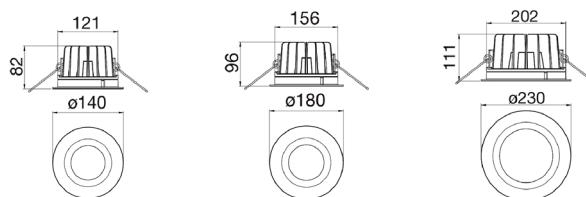

## Drop

Drop är en genomgående IP65-klassad downlight-serie. Armaturen är gjord av mycket högkvalitativa och hållbara UV- och korrosionsskyddade material som gör att den kan installeras i offentliga utrymmen både inom- och utomhus. Tack vare IP-klassningen är Drop även lämplig att installera på takutsprång och andra exteriöra ytor på byggnader. Du kan välja den modell som bäst passar ditt projekt utifrån tre olika storleks- och effektalternativ, samt två olika färger som standard.

- Stomme av aluminium, kupa av härdat glas.
- Reflektor av fasetterat aluminium. 20 W 50D, 26 W 70D och 39 W 70D.
- Vit (W) RAL 9003, silver (S) RAL 9006 och svart (B) RAL 9005.
- Skyddsklass III.
- Infälld montering i tak.
- Kopplas i separat dosa.
- Monteringshöjd 2–6 m.
- Fast LED 20 W 2500 lm, 26 W 3600 lm eller 39 W 5000 lm.
- Färgtemperatur 4000 K. CRI > 80 / Ra > 80.
- MacAdam 3 SDCM.
- IP65/IP65.
- IK05.
- On/off.
- Omgivningstemperatur -25 ... 25 °C.
- Livslängd L80 100 000 h. (Ta25°C).
- Går att få projektspecifikt med 3000 K färgtemperatur, svart (RAL9005) och Dali-modeller (IP21).