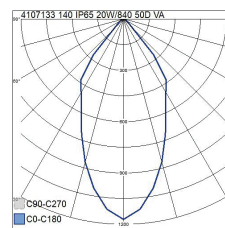

- Stomme av aluminium, kupa av härdat glas.
- Reflektor av fasetterat aluminium. 20 W 50D, 26 W 70D och 39 W 70D.
- Vit (W) RAL 9003, silver (S) RAL 9006 och svart (B) RAL 9005.
- Skyddsklass III.
- Infälld montering i tak.
- Kopplas i separat dosa.
- Monteringshöjd 2–6 m.
- Fast LED 20 W 2500 lm, 26 W 3600 lm eller 39 W 5000 lm.
- Färgtemperatur 4000 K. CRI > 80 / Ra > 80.
- MacAdam 3 SDCM.
- IP65/IP65.
- IK05.
- On/off.
- Omgivningstemperatur -25 ... 25 °C.
- Livslängd L80 100 000 h. (Ta25°C).
- Går att få projektspecifikt med 3000 K färgtemperatur, svart (RAL9005) och Dali-modeller (IP21).