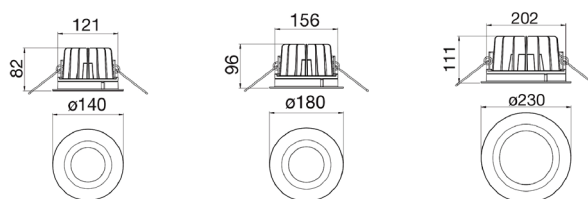

Drop

Drop on kauttaaltaan IP65-luokiteltu alasvalosarja. Valaisimes-
sa on erittäin laadukkaat ja kestävät UV- ja korroosiosuojatut
materiaalit, joiden ansiosta sen voi asentaa julkisiin tiloihin si-
sällä ja ulkona. IP-luokkansa ansiosta Drop soveltuu asennet-
tavaksi myös ulkolippoihin ja muihin rakennusten ulkopintoihin.
Voit valita tilaan parhaiten sopivan mallin kolmesta eri koko- ja
tehovaihtoehdosta sekä kolmesta eri väristä.

- Runko alumiinia, kupu karkaistua lasia.
- Heijastin satiini-mattafasetoitua alumiinia. 20 W 50D, 26 W 70D ja 39 W 70D.
- Valkoinen, RAL 9003; hopea, RAL 9006 ja musta, RAL 9005.
- Suojausluokka III.
- Uppoasennus kattoon.
- Kytettävä erillisessä rasiassa.
- Asennuskorkeus 2–6 m.
- Kiinteä led 20 W 2500 lm, 26 W 3600 lm tai 39 W 5000 lm.
- Väriämpötila 4000 K. CRI > 80 / Ra > 80.
- MacAdam 3 SDCM.
- IP65/IP65.
- IK05.
- On/off.
- Käyttöympäristön lämpötila -25 ... 25 °C.
- Hyötyelinikä L80 100 000 h. (Ta25°C).
- Projektikohtaisesti saatavana 3000 K väriämpötilassa ja Dali-malleina (IP21).

20 W ø 130 mm
26 W ø 165 mm
39 W ø 215 mm

Tilaustuote

Drop 140

SNRO	KOODI	W	LM
4107133	A1DROA 140 IP65 20W/840 50D GLC WH	20	2500
4146596	A1DROB 140 IP65 20W/840 50D GLC SI	20	2500
	A1DROG 140 IP65 20W/840 50D GLC BK	20	2500