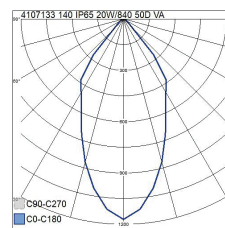

Drop

Drop on kauttaaltaan IP65-luokiteltu alasvalosarja. Valaisimes-
sa on erittäin laadukkaat ja kestävät UV- ja korroosiosuojatut
materiaalit, joiden ansiosta sen voi asentaa julkisiin tiloihin si-
sällä ja ulkona. IP-luokkansa ansiosta Drop soveltuu asennet-
tavaksi myös ulkolippoihin ja muihin rakennusten ulkopintoihin.
Voit valita tilaan parhaiten sopivan mallin kolmesta eri koko- ja
tehovaihtoehdosta sekä kolmesta eri väristä.

- Runko alumiinia, kupu karkaistua lasia.
- Heijastin satiini-mattafasetoitua alumiinia. 20 W 50D, 26 W 70D ja 39 W 70D.
- Valkoinen, RAL 9003; hopea, RAL 9006 ja musta, RAL 9005.
- Suojausluokka III.
- Uppoasennus kattoon.
- Kytettävä erillisessä rasiassa.
- Asennuskorkeus 2–6 m.
- Kiinteä led 20 W 2500 lm, 26 W 3600 lm tai 39 W 5000 lm.
- Väriämpötila 4000 K. CRI > 80 / Ra > 80.
- MacAdam 3 SDCM.
- IP65/IP65.
- IK05.
- On/off.
- Käyttöympäristön lämpötila -25 ... 25 °C.
- Hyötyelinikä L80 100 000 h. (Ta25°C).
- Projektikohtaisesti saatavana 3000 K väriämpötilassa ja Dali-malleina (IP21).

20 W ø 130 mm
26 W ø 165 mm
39 W ø 215 mm

Tilaustuote

Drop 140

SNRO	KOODI	W	LM
4107133	A1DROA 140 IP65 20W/840 50D GLC WH	20	2500
4146596	A1DROB 140 IP65 20W/840 50D GLC SI	20	2500
	A1DROG 140 IP65 20W/840 50D GLC BK	20	2500