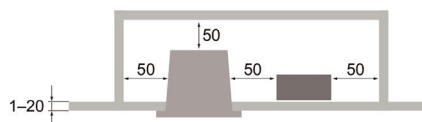

20 W ø 130 mm
26 W ø 165 mm
39 W ø 215 mm