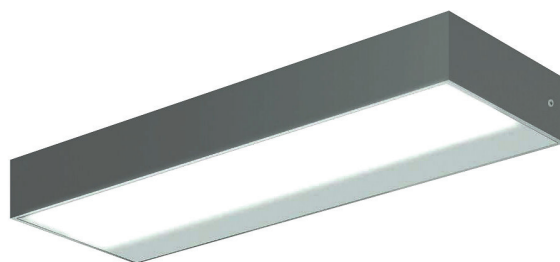

## Dora

Dora är en väggarmatur för både för inomhus- och utomhusanvändning. Lågbyggd rektangelformad armatur med ett klart formspråk som passar för många användningsområden. Armaturens stomme är lackerad med mycket korrosions- och UV-strålningbeständigt polyesterlack, skruvarna är av rostfritt stål.

- Stomme av aluminium, kupa av frostad glas.
- Antracit, silver, svart och vit.
- Skyddsklass I.
- Ytmontering.
- Terminerad kabel 3 x 2,5 mm<sup>2</sup>.
- Monteringshöjd 0,5–4 m.
- Fast LED 13 W/820–1720 lm.
- Färgtemperaturer 3000 K och 4000 K. CRI > 80 / Ra > 80.
- IP65.
- IK07.
- On/off.
- Omgivningstemperatur -25 ... 25 °C.
- Livslängd L70 50 000 h (Ta25°C).
- Strömkällans livslängd 50 000 h.
- AN = antracit, SI = silver, BK = svart, WH = vit.
- Projektvis tillgänglig med Corten färg.