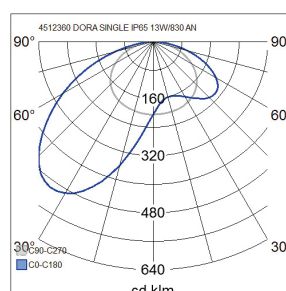

- Stomme av aluminium, kupa av frostad glas.
- Antracit, silver, svart och vit.
- Skyddsklass I.
- Ytmontering.
- Terminerad kabel 3 x 2,5 mm<sup>2</sup>.
- Monteringshöjd 0,5–4 m.
- Fast LED 13 W/820–1720 lm.
- Färgtemperaturer 3000 K och 4000 K. CRI > 80 / Ra > 80.
- IP65.
- IK07.
- On/off.
- Omgivningstemperatur -25 ... 25 °C.
- Livslängd L70 50 000 h (Ta25°C).
- Strömkällans livslängd 50 000 h.
- AN = antracit, SI = silver, BK = svart, WH = vit.
- Projektvis tillgänglig med Corten färg.