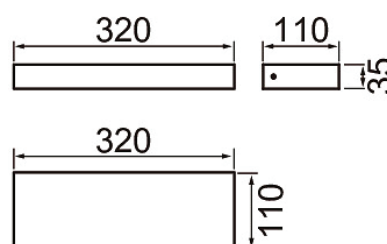

## Dora

Dora är en väggarmatur för både för inomhus- och utomhusanvändning. Lågbyggd rektangelformad armatur med ett klart formspråk som passar för många användningsområden. Armaturens stomme är lackerad med mycket korrosions- och UV-strålningbeständigt polyesterlack, skruvarna är av rostfritt stål.

- Stomme av aluminium, kupa av frostad glas.
- Antracit, silver, svart och vit.
- Skyddsklass I.
- Ytmontering.
- Terminerad kabel 3 x 2,5 mm<sup>2</sup>.
- Monteringshöjd 0,5–4 m.
- Fast LED 13 W/820–1720 lm.
- Färgtemperaturer 3000 K och 4000 K. CRI > 80 / Ra > 80.
- IP65.
- IK07.
- On/off.
- Omgivningstemperatur -25 ... 25 °C.
- Livslängd L70 50 000 h (Ta25°C).
- Strömkällans livslängd 50 000 h.
- AN = antracit, SI = silver, BK = svart, WH = vit.
- Projektvis tillgänglig med Corten färg.