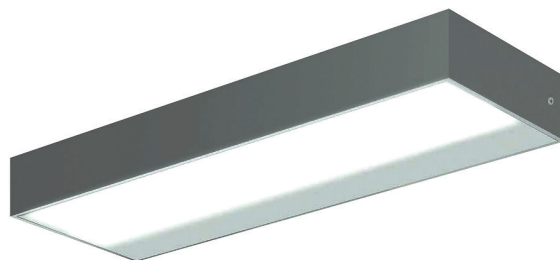

Dora

Dora on sisä- ja ulkokäyttöön soveltuva seinävalaisin. Matala-rakenteinen, muotokieleltään selkeä suorakaiteen muotoinen valaisin sopii moneen käyttökohteeseen. Valaisimen runko on maalattu erittäin hyvin korroosiota ja UV-säteilyä kestäväällä polyesterimaalilla, ruuvit ovat ruostumatonta terästä.

- Runko alumiinia, kupu huurrettua lasia.
- Antrasiitti, hopea, musta ja valkoinen.
- Suojausluokka I.
- Pinta-asennus.
- Päättyvä asennus 3 x 1,5 mm².
- Asennuskorkeus 0,5–4 m.
- Kiinteä led 13 W / 820–1720 lm.
- Värilämpötilat 3000 K ja 4000 K. CRI > 80 / Ra > 80.
- IP65.
- IK07.
- On/off.
- Käyttöympäristön lämpötila -25 ... 25 °C.
- Hyötyelinikä L70 50 000 h (Ta25°C).
- Virtalähteen elinikä 50 000 h.
- AN = antrasiitti, SI = hopea, BK = musta, WH = valkoinen.
- Projektikohtaisesti saatavana Corten-värillä.