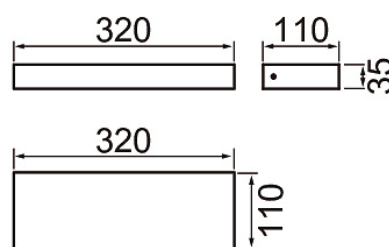

- Runko alumiinia, kupu huurrettua lasia.
- Antrasiitti, hopea, musta ja valkoinen.
- Suojausluokka I.
- Pinta-asennus.
- Päättyvä asennus 3 x 1,5 mm².
- Asennuskorkeus 0,5–4 m.
- Kiinteä led 13 W / 820–1720 lm.
- Värilämpötilat 3000 K ja 4000 K. CRI > 80 / Ra > 80.
- IP65.
- IK07.
- On/off.
- Käyttöympäristön lämpötila -25 ... 25 °C.
- Hyötyelinikä L70 50 000 h (Ta25°C).
- Virtalähteen elinikä 50 000 h.
- AN = antrasiitti, SI = hopea, BK = musta, WH = valkoinen.
- Projektikohtaisesti saatavana Corten-värillä.