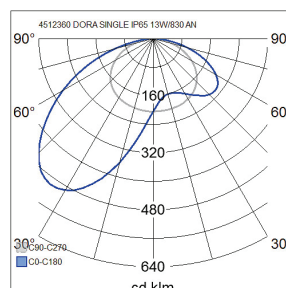

- Runko alumiinia, kupu huurrettua lasia.
- Antrasiitti, hopea, musta ja valkoinen.
- Suojausluokka I.
- Pinta-asennus.
- Päättyvä asennus 3 x 1,5 mm².
- Asennuskorkeus 0,5–4 m.
- Kiinteä led 13 W / 820–1720 lm.
- Värilämpötilat 3000 K ja 4000 K. CRI > 80 / Ra > 80.
- IP65.
- IK07.
- On/off.
- Käyttöympäristön lämpötila -25 ... 25 °C.
- Hyötyelinikä L70 50 000 h (Ta25°C).
- Virtalähteen elinikä 50 000 h.
- AN = antrasiitti, SI = hopea, BK = musta, WH = valkoinen.
- Projektikohtaisesti saatavana Corten-värillä.