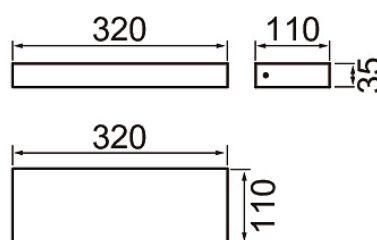

Dora Double

Dora Double är en väggarmatur för både inomhus- och utomhusanvändning. Lågbyggd rektangelformad armatur med ett klart formspråk som passar för många användningsområden. Armaturen har dubbla LED-ljuskällor som lyser uppåt och nedåt. Armaturens stomme är lackerad med mycket korrosions- och UV-strålningbeständigt polyesterlack, skruvarna är av rostfritt stål.

- Stomme av aluminium, kupa av frostad glas.
- Antracit, silver, svart och vit.
- Skyddsklass I.
- Ytmontering.
- Terminerad kabel 3 x 2,5 mm².
- Monteringshöjd 0,5–4 m.
- Fast LED 13 W/820–1720 lm.
- Färgtemperaturer 3000 K och 4000 K. CRI > 80 / Ra > 80.
- IP65.
- IK07.
- On/off.
- Omgivningstemperatur -25 ... 25 °C.
- Livslängd L70 50 000 h (Ta25°C).
- Strömkällans livslängd 50 000 h.
- AN = antracit, SI = silver, BK = svart, WH = vit.
- Projektvis tillgänglig med Corten färg.