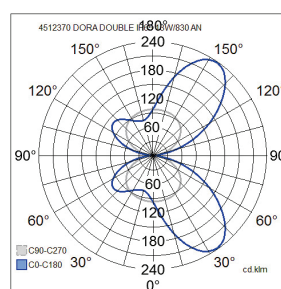

Dora Double

Dora Double är en väggarmatur för både inomhus- och utomhusanvändning. Lågbyggd rektangelformad armatur med ett klart formspråk som passar för många användningsområden. Armaturen har dubbla LED-ljuskällor som lyser uppåt och nedåt. Armaturens stomme är lackerad med mycket korrosions- och UV-strålningbeständigt polyesterlack, skruvarna är av rostfritt stål.

- Stomme av aluminium, kupa av frostad glas.
- Antracit, silver, svart och vit.
- Skyddsklass I.
- Ytmontering.
- Terminerad kabel 3 x 2,5 mm².
- Monteringshöjd 0,5–4 m.
- Fast LED 13 W/820–1720 lm.
- Färgtemperaturer 3000 K och 4000 K. CRI > 80 / Ra > 80.
- IP65.
- IK07.
- On/off.
- Omgivningstemperatur -25 ... 25 °C.
- Livslängd L70 50 000 h (Ta25°C).
- Strömkällans livslängd 50 000 h.
- AN = antracit, SI = silver, BK = svart, WH = vit.
- Projektvis tillgänglig med Corten färg.