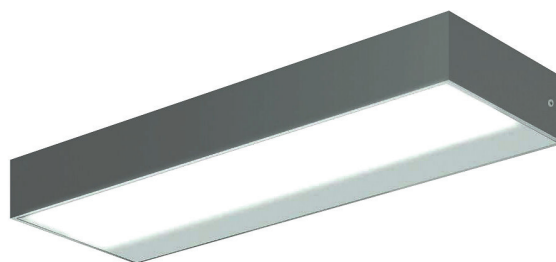

Dora Double

Dora Double är en väggarmatur för både inomhus- och utomhusanvändning. Lågbyggd rektangelformad armatur med ett klart formspråk som passar för många användningsområden. Armaturen har dubbla LED-ljuskällor som lyser uppåt och nedåt. Armaturens stomme är lackerad med mycket korrosions- och UV-strålningbeständigt polyesterlack, skruvarna är av rostfritt stål.

- Stomme av aluminium, kupa av frostad glas.
- Antracit, silver, svart och vit.
- Skyddsklass I.
- Ytmontering.
- Terminerad kabel 3 x 2,5 mm².
- Monteringshöjd 0,5–4 m.
- Fast LED 13 W/820–1720 lm.
- Färgtemperaturer 3000 K och 4000 K. CRI > 80 / Ra > 80.
- IP65.
- IK07.
- On/off.
- Omgivningstemperatur -25 ... 25 °C.
- Livslängd L70 50 000 h (Ta25°C).
- Strömkällans livslängd 50 000 h.
- AN = antracit, SI = silver, BK = svart, WH = vit.
- Projektvis tillgänglig med Corten färg.