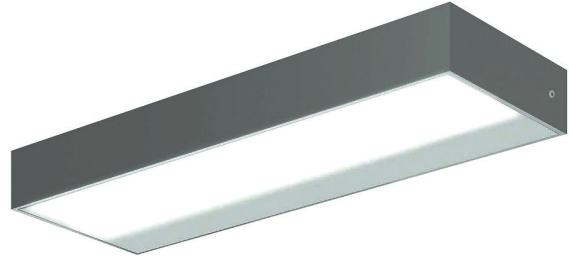

## Dora Double

Dora Double on sisä- ja ulkokäyttöön soveltuva seinävalaisin. Matalarakenteinen, muotokieleltään selkeä suorakaiteen muotoinen valaisin sopii moneen käyttökohteeseen. Valaisimes- sa on kaksi led-valonlähdettä, jotka valaisevat ylös- ja alas- päin. Valaisimen runko on maalattu erittäin hyvin korroosiota ja UV-säteilyä kestävällä polyesterimaalilla, ruuvit ovat ruostuma- tonta terästä.

- Runko alumiinia, kupu huurrettua lasia.
- Antrasiitti, hopea, musta ja valkoinen.
- Suojausluokka I.
- Pinta-asennus.
- Päättyvä asennus 3 x 1,5 mm<sup>2</sup>.
- Asennuskorkeus 0,5–4 m.
- Kiinteä led 13 W / 820–1720 lm.
- Väriämpötilat 3000 K ja 4000 K. CRI > 80 / Ra > 80.
- IP65.
- IK07.
- On/off.
- Käyttöympäristön lämpötila -25 ... 25 °C.
- Hyötyelinikä L70 50 000 h (Ta25°C).
- Virtalähteen elinikä 50 000 h.
- AN = antrasiitti, SI = hopea, BK = musta, WH = valkoinen.
- Projektikohtaisesti saatavana Corten-värillä.