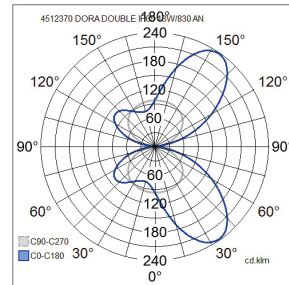

## Dora Double

Dora Double on sisä- ja ulkokäyttöön soveltuva seinävalaisin. Matalarakenteinen, muotokieleltään selkeä suorakaiteen muotoinen valaisin sopii moneen käyttökohteeseen. Valaisimes- sa on kaksi led-valonlähdettä, jotka valaisevat ylös- ja alas- päin. Valaisimen runko on maalattu erittäin hyvin korroosiota ja UV-säteilyä kestävällä polyesterimaalilla, ruuvit ovat ruostuma- tonta terästä.

- Runko alumiinia, kupu huurrettua lasia.
- Antrasiitti, hopea, musta ja valkoinen.
- Suojausluokka I.
- Pinta-asennus.
- Päättyvä asennus 3 x 1,5 mm<sup>2</sup>.
- Asennuskorkeus 0,5–4 m.
- Kiinteä led 13 W / 820–1720 lm.
- Väriämpötilat 3000 K ja 4000 K. CRI > 80 / Ra > 80.
- IP65.
- IK07.
- On/off.
- Käyttöympäristön lämpötila -25 ... 25 °C.
- Hyötyelinikä L70 50 000 h (Ta25°C).
- Virtalähteen elinikä 50 000 h.
- AN = antrasiitti, SI = hopea, BK = musta, WH = valkoinen.
- Projektikohtaisesti saatavana Corten-värillä.