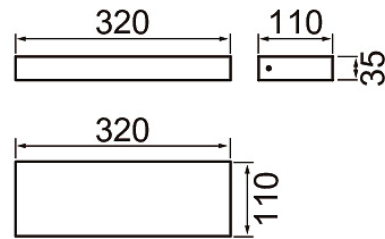

## Dora Double

Dora Double on sisä- ja ulkokäyttöön soveltuva seinävalaisin. Matalarakenteinen, muotokieleltään selkeä suorakaiteen muotoinen valaisin sopii moneen käyttökohteeseen. Valaisimes- sa on kaksi led-valonlähdettä, jotka valaisevat ylös- ja alas- päin. Valaisimen runko on maalattu erittäin hyvin korroosiota ja UV-säteilyä kestävällä polyesterimaalilla, ruuvit ovat ruostuma- tonta terästä.

- Runko alumiinia, kupu huurrettua lasia.
- Antrasiitti, hopea, musta ja valkoinen.
- Suojausluokka I.
- Pinta-asennus.
- Päättyvä asennus 3 x 1,5 mm<sup>2</sup>.
- Asennuskorkeus 0,5–4 m.
- Kiinteä led 13 W / 820–1720 lm.
- Väriämpötilat 3000 K ja 4000 K. CRI > 80 / Ra > 80.
- IP65.
- IK07.
- On/off.
- Käyttöympäristön lämpötila -25 ... 25 °C.
- Hyötyelinikä L70 50 000 h (Ta25°C).
- Virtalähteen elinikä 50 000 h.
- AN = antrasiitti, SI = hopea, BK = musta, WH = valkoinen.
- Projektikohtaisesti saatavana Corten-värillä.