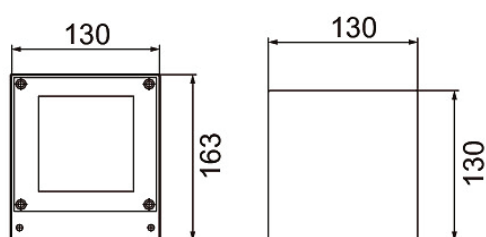

- Stomme av aluminium, kupa av klart glas.
- Antracit, silver, svart och vit.
- Skyddsklass I.
- Ytmontering.
- Terminerad kabel 3 x 2,5 mm<sup>2</sup>.
- Monteringshöjd 0,5–4 m.
- Fast LED 8–16 W/805–1680 lm.
- Färgtemperaturer 3000 K och 4000 K. CRI > 80/Ra > 80.
- IP65.
- IK05.
- On/off.
- Omgivningstemperatur -25 ... 35 °C.
- Livslängd L70 50 000 h (Ta25°C).
- Strömkällans livslängd 50 000 h.
- AN = antracit, SI = silver, BK = svart, WH = vit.