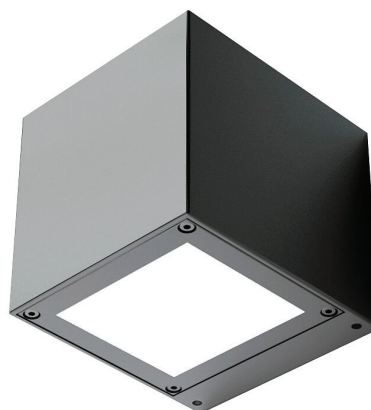

## DM4

DM4 är en modern och stilren armatur som passar för utomhus- och inomhusanvändning till exempel i småhus. Armaturen har fast LED. Mycket högklassig ytbehandling, skruvar av rostfritt stål. Se även kompatibla DM4 Stelo pollararmaturer.

- Stomme av aluminium, kupa av klart glas.
- Antracit, silver, svart och vit.
- Skyddsklass I.
- Ytmontering.
- Terminerad kabel 3 x 2,5 mm<sup>2</sup>.
- Monteringshöjd 0,5–4 m.
- Fast LED 8–16 W/805–1680 lm.
- Färgtemperaturer 3000 K och 4000 K. CRI > 80/Ra > 80.
- IP65.
- IK05.
- On/off.
- Omgivningstemperatur -25 ... 35 °C.
- Livslängd L70 50 000 h (Ta25°C).
- Strömkällans livslängd 50 000 h.
- AN = antracit, SI = silver, BK = svart, WH = vit.