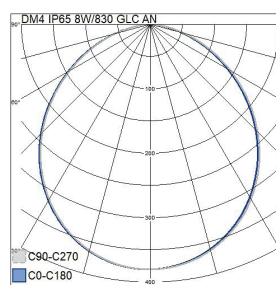

- Stomme av aluminium, kupa av klart glas.
- Antracit, silver, svart och vit.
- Skyddsklass I.
- Ytmontering.
- Terminerad kabel 3 x 2,5 mm<sup>2</sup>.
- Monteringshöjd 0,5–4 m.
- Fast LED 8–16 W/805–1680 lm.
- Färgtemperaturer 3000 K och 4000 K. CRI > 80/Ra > 80.
- IP65.
- IK05.
- On/off.
- Omgivningstemperatur -25 ... 35 °C.
- Livslängd L70 50 000 h (Ta25°C).
- Strömkällans livslängd 50 000 h.
- AN = antracit, SI = silver, BK = svart, WH = vit.