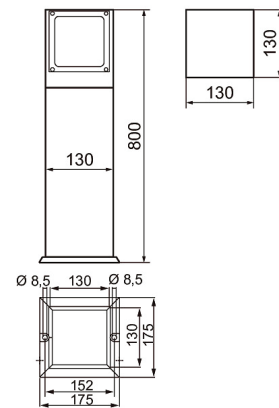

- Runko alumiinia, kupu huurrettua lasia (GLFR).
- Antrasiitti, hopea, musta ja valkoinen.
- Suojausluokka I.
- Ruuviliittimet 3 x 2,5 mm², yksi kaapelin läpivienti.
- Ketjutettavissa erillisessä minijakorasiassa 1602606.
- Kiinteä led 18 W / 800 lm.
- Kiinteän ledin värielämpötilat 3000 K ja 4000 K. CRI > 80 / Ra > 80.
- E27 malleissa ledlampu maks. 11 W, ei sisälly pakkaukseen.
- Lamppusuositukset: Airam Frost led pakkaslamput.
- MacAdam 3 SDCM.
- IP65.
- IK05.
- On/off.
- Käyttöympäristön lämpötila -25 ... 25 °C, E27-kantaisissa malleissa lamppusuositusten mukaan.
- Hyötyelinikä L70 100 000 h (Ta25°C).
- Virtalähteen elinikä 100 000 h.
- AN = antrasiitti, SI = hopea, BK = musta, WH = valkoinen, GL = lasi, FR = huurrettu kupu.
- Projektikohtaisesti saatavana 300 ja 500 mm korkeat versiot. Lisätarvikkeena saatavana peitelevy, jolla voi peittää yhden tai useamman valaisimen neljästä valoaukosta. Saatavana lisätarvikkeena myös asennusrauta betonivaluun.