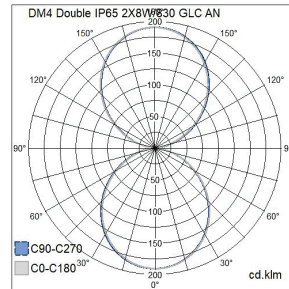

DM4 Double

Moderni ja selkeälinjainen, kahteen suuntaan valaiseva DM4 Double soveltuu ulko- ja sisäkäyttöön esimerkiksi pientalokoh-teissa. Molemmat mallit valaisevat ylös ja alas mutta NW-mal-lin ylöspäin suuntaava valokeila on erityisen kapea. Valaisimis-sa on kiinteä led. Erittäin laadukas pintakäsittely, ruuvit ruos-tumatonta terästä. Tutustu myös yhteensopiviin DM4 Stelo -pollarivalaisimiin.

- Runko alumiinia, kupu kirkasta lasia.
- Antrasiitti, hopea, musta ja valkoinen.
- Suojausluokka I.
- Pinta-asennus.
- Päättyvä asennus 3 x 2,5 mm².
- Asennuskorkeus 0,5–4 m.
- Kiinteä led 8–16 W / 805–1680 lm.
- Väriämpötilat 3000 K ja 4000 K. CRI > 80 / Ra > 80.
- IP65.
- IK05.
- On/off.
- Käyttöympäristön lämpötila -25 ... 35 °C.
- Hyötyelinikä L70 50 000 h (Ta25°C).
- Virtalähteen elinikä 50 000 h.
- AN = antrasiitti, SI = hopea, BK = musta, WH = valkoinen.