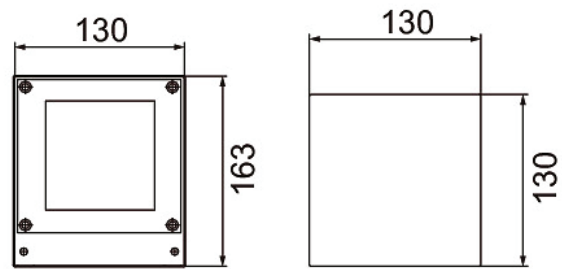

DM4 Double

Moderni ja selkeälinjainen, kahteen suuntaan valaiseva DM4 Double soveltuu ulko- ja sisäkäyttöön esimerkiksi pientalokoh-teissa. Molemmat mallit valaisevat ylös ja alas mutta NW-mal-lin ylöspäin suuntaava valokeila on erityisen kapea. Valaisimis-sa on kiinteä led. Erittäin laadukas pintakäsittely, ruuvit ruos-tumatonta terästä. Tutustu myös yhteensopiviin DM4 Stelo -pollarivalaisimiin.

- Runko alumiinia, kupu kirkasta lasia.
- Antrasiitti, hopea, musta ja valkoinen.
- Suojausluokka I.
- Pinta-asennus.
- Päättyvä asennus 3 x 2,5 mm².
- Asennuskorkeus 0,5–4 m.
- Kiinteä led 8–16 W / 805–1680 lm.
- Väriämpötilat 3000 K ja 4000 K. CRI > 80 / Ra > 80.
- IP65.
- IK05.
- On/off.
- Käyttöympäristön lämpötila -25 ... 35 °C.
- Hyötyelinikä L70 50 000 h (Ta25°C).
- Virtalähteen elinikä 50 000 h.
- AN = antrasiitti, SI = hopea, BK = musta, WH = valkoinen.