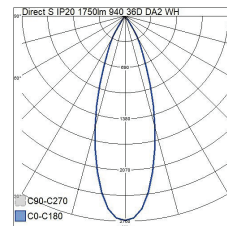

- Stomme av aluminium. Reflektor 36°.
- Vit, RAL 9010 och svart, RAL 9005.
- Skyddsklass II.
- Montering i Dali kontaktskena.
- Kompatibla Dali-kontaktskenor: Nordic Aluminium Global Pulse och Stucchi OneTrack.
- Monteringshöjd 3–6 m.
- Färgtemperaturer 3000 K och 4000 K. CRI > 90 / Ra > 90.
- IP20.
- Fast LED 15 W: 1700/1750 lm.
- MacAdam 3 SDCM.
- Tillbehör: reflektor 20D, bikakeraster/honeycomb och två dekorativa ringar, färgalternativ guld och silver.
- Omgivningstemperatur 0 ... 25 °C.
- Livslängd L70B50 100 000 (Ta25°C).
- Livslängd L80B50 100 000 (Ta25°C).