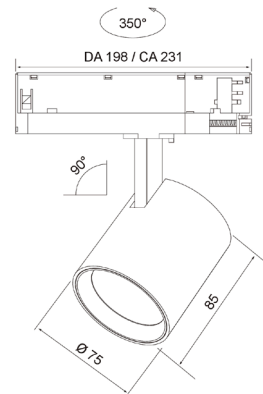

- Stomme av aluminium. Reflektor 36°.
- Vit, RAL 9010 och svart, RAL 9005.
- Skyddsklass II.
- Montering i Dali kontaktskena.
- Kompatibla Dali-kontaktskenor: Nordic Aluminium Global Pulse och Stucchi OneTrack.
- Monteringshöjd 3–6 m.
- Färgtemperaturer 3000 K och 4000 K. CRI > 90 / Ra > 90.
- IP20.
- Fast LED 15 W: 1700/1750 lm.
- MacAdam 3 SDCM.
- Tillbehör: reflektor 20D, bikakeraster/honeycomb och två dekorativa ringar, färgalternativ guld och silver.
- Omgivningstemperatur 0 ... 25 °C.
- Livslängd L70B50 100 000 (Ta25°C).
- Livslängd L80B50 100 000 (Ta25°C).