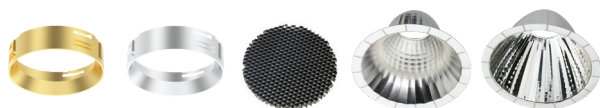

Beställningsvara, • I lager

Direct M

E-NR	KOD		W	LM
• 7404007	A1DIRI	IP20 2550lm 940 36D WH	20	2550
• 7404008	A1DIRE	IP20 2500lm 930 36D WH	20	2500
• 7404009	A1DIRJ	IP20 2550lm 940 36D BK	20	2550
• 7404010	A1DIRF	IP20 2500lm 930 36D BK	20	2500
	A1DIRK	IP20 3450lm 940 36D WH	26	3450
	A1DIRL	IP20 3350lm 930 36D WH	26	3350
	A1DIRM	IP20 3450lm 940 36D BK	26	3450
	A1DIRN	IP20 3350lm 930 36D BK	26	3350

Direct M Dali

E-NR	KOD		W	LM
• 7404011	A1DIRI-DALI	IP20 2550lm 940 36D DA2 WH	20	2550
• 7404012	A1DIRE-DALI	IP20 2500lm 930 36D DA2 WH	20	2500
• 7404013	A1DIRJ-DALI	IP20 2550lm 940 36D DA2 BK	20	2550
• 7404014	A1DIRF-DALI	IP20 2500lm 930 36D DA2 BK	20	2500
	A1DIRK-DALI	IP20 3450lm 940 36D DA2 WH	26	3450
	A1DIRL-DALI	IP20 3350lm 930 36D DA2 WH	26	3350
	A1DIRM-DALI	IP20 3450lm 940 36D DA2 BK	26	3450
	A1DIRN-DALI	IP20 3350lm 930 36D DA2 BK	26	3350

Direct M Casambi

E-NR	KOD		W	LM
	A1DIRI-CA	IP20 2550lm 940 36D CA WH	20	2550
	A1DIRE-CA	IP20 2500lm 930 36D CA WH	20	2500
	A1DIRJ-CA	IP20 2550lm 940 36D CA BK	20	2550
	A1DIRF-CA	IP20 2500lm 930 36D CA BK	20	2500
	A1DIRK-CA	IP20 3450lm 940 36D CA WH	26	3450
	A1DIRL-CA	IP20 3350lm 930 36D CA WH	26	3350
	A1DIRM-CA	IP20 3450lm 940 36D CA BK	26	3450
	A1DIRN-CA	IP20 3350lm 930 36D CA BK	26	3350

Direct M tillbehör

E-NR	KOD	
•	A1DIBE	Dekorativ ring M GD
•	A1DIBF	Dekorativ ring M SI
•	A1DIBD	Honeycomb M
•	A1DIBH	Reflektor NB M 20°
•	A1DIBI	Reflektor WB M 65°