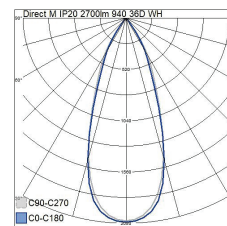

- Stomme av aluminium. Reflektor 36°.
- Vit, RAL 9010 och svart, RAL 9005.
- Skyddsklass II.
- Montering i 3-fas kontaktskena. Dali-2-modeller i Dali-kontaktskena.
- Kompatibla 3-fas kontaktskenor: Global Trac Pro, Unipro och Stucchi OneTrack.
- Kompatibla Dali-kontaktskenor: Nordic Aluminium Global Pulse och Stucchi OneTrack.
- Monteringshöjd 3–6 m.
- Färgtemperaturer 3000 K och 4000 K. CRI > 90 / Ra > 90.
- IP20.
- Fast LED 20 W: 2500/2550 lm, 26 W: 3350/3450 lm.
- MacAdam 3 SDCM.
- Tillbehör: reflektor 20D och 65D, bikakeraster/honeycomb och två dekorativa ringar, färgalternativ guld och silver.
- Omgivningstemperatur 0 ... 25 °C.
- Livslängd L70B50 100 000 (Ta25°C).
- Livslängd L80B50 100 000 (Ta25°C).