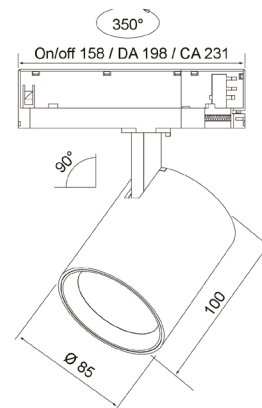

- Stomme av aluminium. Reflektor 36°.
- Vit, RAL 9010 och svart, RAL 9005.
- Skyddsklass II.
- Montering i 3-fas kontaktskena. Dali-2-modeller i Dali-kontaktskena.
- Kompatibla 3-fas kontaktskenor: Global Trac Pro, Unipro och Stucchi OneTrack.
- Kompatibla Dali-kontaktskenor: Nordic Aluminium Global Pulse och Stucchi OneTrack.
- Monteringshöjd 3–6 m.
- Färgtemperaturer 3000 K och 4000 K. CRI > 90 / Ra > 90.
- IP20.
- Fast LED 20 W: 2500/2550 lm, 26 W: 3350/3450 lm.
- MacAdam 3 SDCM.
- Tillbehör: reflektor 20D och 65D, bikakeraster/honeycomb och två dekorativa ringar, färgalternativ guld och silver.
- Omgivningstemperatur 0 ... 25 °C.
- Livslängd L70B50 100 000 (Ta25°C).
- Livslängd L80B50 100 000 (Ta25°C).