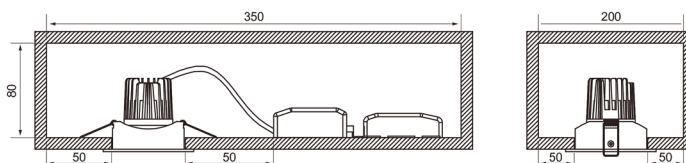

- Runko painevalettua alumiinia, kupu akryylia.
- Heijastin 36D, korkeakiiltainen alumiini.
- Valkoinen, RAL 9010.
- Suojausluokka II.
- Uppoasennus kattoon, upotusaukko Ø 81–83 mm.
- Soveltuu ketjutettavaksi maks. 3 x 1,5 mm², Dali-2-mallit 5 x 2,5 mm².
- Asennuskorkeus 2–6 m.
- Värilämpötilat 3000 K ja 4000 K, CRI > 90 / Ra > 90.
- MacAdam 3 SDCM.
- IP20/IP44.
- Kiinteä led 7 W: 3000 K 530 lm, 4000 K 580 lm.
- Himmennys: nousevan ja laskevan reunan ohjaus, Dali-2, jossa suorapainikeohjaus (230V) ja Casambi.
- Käyttöympäristön lämpötila 0 ... 25 °C.
- Hyötyelinikä L70 90 000 h (Ta25°C).
- Hyötyelinikä L80 60 000 h (Ta25°C).