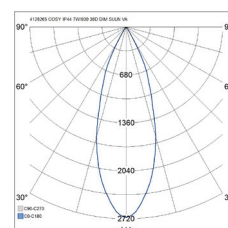

- Runko painevalettua alumiinia, kupu akryylia.
- Heijastin 36D, korkeakiiltainen alumiini.
- Valkoinen, RAL 9010.
- Suojausluokka II.
- Uppoasennus kattoon, upotusaukko Ø 81–83 mm.
- Soveltuu ketjutettavaksi maks. 3 x 1,5 mm², Dali-2-mallit 5 x 2,5 mm².
- Asennuskorkeus 2–6 m.
- Värilämpötilat 3000 K ja 4000 K, CRI > 90 / Ra > 90.
- MacAdam 3 SDCM.
- IP20/IP44.
- Kiinteä led 7 W: 3000 K 530 lm, 4000 K 580 lm.
- Himmennys: nousevan ja laskevan reunan ohjaus, Dali-2, jossa suorapainikeohjaus (230V) ja Casambi.
- Käyttöympäristön lämpötila 0 ... 25 °C.
- Hyötyelinikä L70 90 000 h (Ta25°C).
- Hyötyelinikä L80 60 000 h (Ta25°C).