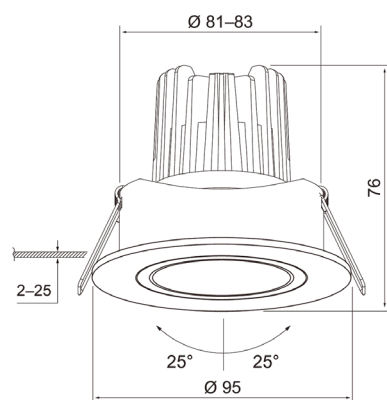

- Runko painevalettua alumiinia, kupu akryylia.
- Heijastin 36D, korkeakiiltainen alumiini.
- Valkoinen, RAL 9010.
- Suojausluokka II.
- Uppoasennus kattoon, upotusaukko Ø 81–83 mm.
- Soveltuu ketjutettavaksi maks. 3 x 1,5 mm², Dali-2-mallit 5 x 2,5 mm².
- Asennuskorkeus 2–6 m.
- Värilämpötilat 3000 K ja 4000 K, CRI > 90 / Ra > 90.
- MacAdam 3 SDCM.
- IP20/IP44.
- Kiinteä led 7 W: 3000 K 530 lm, 4000 K 580 lm.
- Himmennys: nousevan ja laskevan reunan ohjaus, Dali-2, jossa suorapainikeohjaus (230V) ja Casambi.
- Käyttöympäristön lämpötila 0 ... 25 °C.
- Hyötyelinikä L70 90 000 h (Ta25°C).
- Hyötyelinikä L80 60 000 h (Ta25°C).

Tilaustuote, • Varastotuote

Cosy Tilt Dim

SNRO	KOODI		W	LM
4126265	A1COEC	IP44 7W/930 36D DIM ACC WH	7	530
4126266	A1COED	IP44 7W/940 36D DIM ACC WH	7	580

Cosy Tilt Dali

SNRO	KOODI		W	LM
	A1COEC-DALI	IP44 7W/930 36D DA2 ACC WH	7	530
	A1COED-DALI	IP44 7W/940 36D DA2 ACC WH	7	580

Cosy Tilt Casambi

SNRO	KOODI		W	LM
	A1COEC-CA	IP44 7W/930 36D CA ACC WH	7	530
	A1COED-CA	IP44 7W/940 36D CA ACC WH	7	580