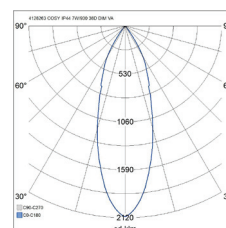

- Stomme av pressgjutet aluminium, kupa av akryl.
- Reflektor 36D, högljansigt aluminium.
- Vit, RAL 9010.
- Skyddsklass II.
- Infälld montering i tak, utskärning \varnothing 78–80 mm.
- Armaturen kan vidarekopplas max $3 \times 1,5 \text{ mm}^2$, Dali-2-moddels $5 \times 2,5 \text{ mm}^2$.
- Monteringshöjd 2–6 m.
- Färgtemperaturer 3000 K och 4000 K. CRI > 90 / Ra > 90.
- MacAdam 3 SDCM.
- IP20/IP44.
- Fast LED 7 W: 3000 K 620 lm; 4000 K 650 lm.
- Dimning: fram- och bakkantsstyrning, Dali-2 med tryckknappsstyrning (230 V) och Casambi.
- Omgivningstemperatur 0 ... 25 °C.
- Livslängd L70 90 000 h (Ta25°C).
- Livslängd L80 60 000 h (Ta25°C).