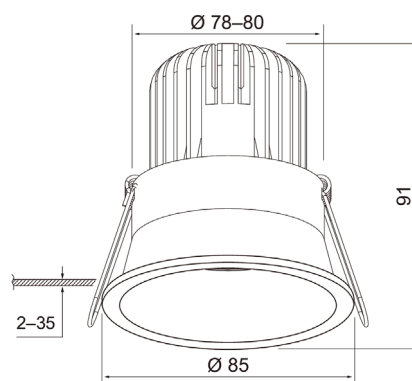

- Stomme av pressgjutet aluminium, kupa av akryl.
- Reflektor 36D, högljansigt aluminium.
- Vit, RAL 9010.
- Skyddsklass II.
- Infälld montering i tak, utskärning \varnothing 78–80 mm.
- Armaturen kan vidarekopplas max $3 \times 1,5 \text{ mm}^2$, Dali-2-moddels $5 \times 2,5 \text{ mm}^2$.
- Monteringshöjd 2–6 m.
- Färgtemperaturer 3000 K och 4000 K. CRI > 90 / Ra > 90.
- MacAdam 3 SDCM.
- IP20/IP44.
- Fast LED 7 W: 3000 K 620 lm; 4000 K 650 lm.
- Dimning: fram- och bakkantsstyrning, Dali-2 med tryckknappsstyrning (230 V) och Casambi.
- Omgivningstemperatur 0 ... 25 °C.
- Livslängd L70 90 000 h (Ta25°C).
- Livslängd L80 60 000 h (Ta25°C).