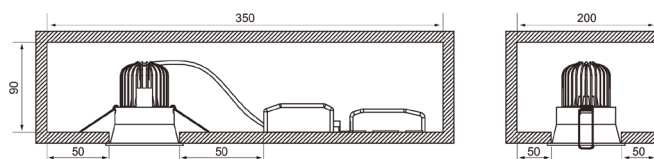

- Stomme av pressgjutet aluminium, kupa av akryl.
- Reflektor 36D, högljansigt aluminium.
- Vit, RAL 9010.
- Skyddsklass II.
- Infälld montering i tak, utskärning \varnothing 78–80 mm.
- Armaturen kan vidarekopplas max $3 \times 1,5 \text{ mm}^2$, Dali-2-moddels $5 \times 2,5 \text{ mm}^2$.
- Monteringshöjd 2–6 m.
- Färgtemperaturer 3000 K och 4000 K. CRI > 90 / Ra > 90.
- MacAdam 3 SDCM.
- IP20/IP44.
- Fast LED 7 W: 3000 K 620 lm; 4000 K 650 lm.
- Dimning: fram- och bakkantsstyrning, Dali-2 med tryckknappsstyrning (230 V) och Casambi.
- Omgivningstemperatur 0 ... 25 °C.
- Livslängd L70 90 000 h (Ta25°C).
- Livslängd L80 60 000 h (Ta25°C).