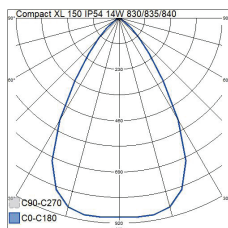

150

170

210

170 PIR

Standardreflektor och frontring

Compact XL

E-NR	KOD	W	LM
• 7477454	A1EMB1 150 IP54 14W 3CCT WH	14	1800
• 7477455	A1EMB2 170 IP54 24W 3CCT WH	24	3350
• 7477456	A1EMB3 210 IP54 24W 3CCT WH	24	3250

Compact XL Dali

E-NR	KOD	W	LM
• 7477568	A1EMB1-DALI 150 IP54 14W 3CCT DA2 WH	14	1800
• 7477570	A1EMB2-DALI 170 IP54 24W 3CCT DA2 WH	24	3350
• 7477572	A1EMB3-DALI 210 IP54 24W 3CCT DA2 WH	24	3250

Compact XL Casambi

E-NR	KOD	W	LM
7477567	A1EMB1-CA 150 IP54 14W 3CCT CA WH	14	1800
7477569	A1EMB2-CA 170 IP54 24W 3CCT CA WH	24	3350
7477571	A1EMB3-CA 210 IP54 24W 3CCT CA WH	24	3250

Compact XL sensor armaturer

E-NR	KOD	W	LM
• 7477457	A1EMB4 170 IP54 12W 3CCT PIR WH	12	1650

Standardreflektor med grå frontring

Compact XL

E-NR	KOD	W	LM
	A1EMG1 150 IP54 14W 3CCT GR	14	1800
	A1EMG2 170 IP54 24W 3CCT GR	24	3350
	A1EMG3 210 IP54 24W 3CCT GR	24	3250

Compact XL Dali

E-NR	KOD	W	LM
	A1EMG1-DALI 150 IP54 14W 3CCT DA2 GR	14	1800
	A1EMG2-DALI 170 IP54 24W 3CCT DA2 GR	24	3350
	A1EMG3-DALI 210 IP54 24W 3CCT DA2 GR	24	3250

Compact XL Casambi

E-NR	KOD	W	LM
	A1EMG1-CA 150 IP54 14W 3CCT CA GR	14	1800
	A1EMG2-CA 170 IP54 24W 3CCT CA GR	24	3350
	A1EMG3-CA 210 IP54 24W 3CCT CA GR	24	3250

Standardreflektor med svart frontring

Compact XL

E-NR	KOD	W	LM
	A1EMB5 150 IP54 14W 3CCT BK	14	1800
	A1EMB6 170 IP54 24W 3CCT BK	24	3350
	A1EMB7 210 IP54 24W 3CCT BK	24	3250

Compact XL Dali

E-NR	KOD	W	LM
	A1EMB5-DALI 150 IP54 14W 3CCT DA2 BK	14	1800
	A1EMB6-DALI 170 IP54 24W 3CCT DA2 BK	24	3350
	A1EMB7-DALI 210 IP54 24W 3CCT DA2 BK	24	3250

Compact XL Casambi

E-NR	KOD	W	LM
	A1EMB5-CA 150 IP54 14W 3CCT CA BK	14	1800
	A1EMB6-CA 170 IP54 24W 3CCT CA BK	24	3350
	A1EMB7-CA 210 IP54 24W 3CCT CA BK	24	3250

Mattvit och mattsilver reflektor Mattsvart reflektor + svart frontring

Compact XL Dali