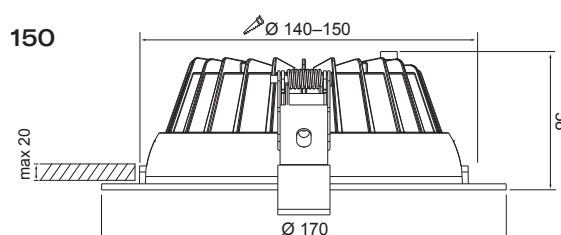

- Stomme och reflektor av aluminium, plastlins.
- Vit RAL 9016, svart RAL 9005, grå RAL 7037.
- Skyddsklass II.
- Infälld montering i tak.
- Vidarekoppling: on/off och Casambi 3 x 1,5/2,5 mm², Pir 4 x 1,5/2,5 mm² och Dali 5 x 2,5 mm².
- Monteringshöjd 2–5 m.
- Fast LED, kan justeras på armaturen.
- Standardreflektor, mattvit och mattsilver:
 - 150 mm: 8 W 1150 lm, 10 W 1400 lm, 12 W 1700 lm, 14 W 1800 lm.
 - 170 mm: 18 W 2700 lm, 20 W 3000 lm, 22 W 3300 lm, 24 W 3350 lm.
 - 210 mm: 18 W 2650 lm, 20 W 2950 lm, 22 W 3200 lm, 24 W 3250 lm.
- Reflektor, mattsvart:
 - 150 mm: 8 W 950 lm, 10 W 1250 lm, 12 W 1500 lm, 14 W 1600 lm.
 - 170 mm: 18 W 2400 lm, 20 W 2650 lm, 22 W 2900 lm, 24 W 2950 lm.
 - 210 mm: 18 W 2350 lm, 20 W 2800 lm, 22 W 3000 lm, 24 W 3100 lm.
- 170 PIR:
 - 6 W 1050 lm, 8 W 1100 lm, 10 W 1350 lm, 11 W 1500 lm, 12 W 1650 lm.
- Färgtemperaturer 3000 K, 3500 K och 4000 K, kan justeras på armaturen. CRI > 80 / Ra > 80.
- MacAdam 3 SDCM.
- IP20/IP54.
- IK03.
- On/off, Dali och Casambi.
- Pir-modeller fungerar på en passiv infraröd sensorprincip och är lämpliga för master/slave (M/S) installation, vilket möjliggör användning av upp till 3 slavarmaturer.
- Omgivningstemperatur 0 ... 25 °C.
- Livslängd L80 100 000 h (Ta25°C).
- Drivdonets livslängd 50 000 h.
- Drivdonets livslängd i DA- och CA-modeller 100 000 h.
- Som standard: högblank reflektor med vit frontring
- Matta reflektorer finns tillgängliga i alla storlekar i svart, vitt och silver.