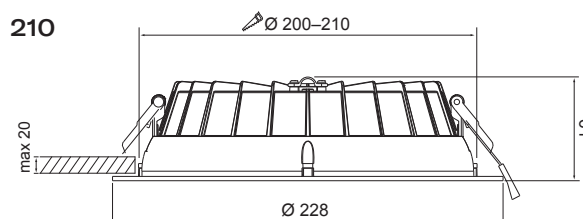

- Stomme och reflektor av aluminium, plastlins.
- Vit RAL 9016, svart RAL 9005, grå RAL 7037.
- Skyddsklass II.
- Infälld montering i tak.
- Vidarekoppling: on/off och Casambi 3 x 1,5/2,5 mm², Pir 4 x 1,5/2,5 mm² och Dali 5 x 2,5 mm².
- Monteringshöjd 2–5 m.
- Fast LED, kan justeras på armaturen.
- Standardreflektor, mattvit och mattsilver:
 - 150 mm: 8 W 1150 lm, 10 W 1400 lm, 12 W 1700 lm, 14 W 1800 lm.
 - 170 mm: 18 W 2700 lm, 20 W 3000 lm, 22 W 3300 lm, 24 W 3350 lm.
 - 210 mm: 18 W 2650 lm, 20 W 2950 lm, 22 W 3200 lm, 24 W 3250 lm.
- Reflektor, mattsvart:
 - 150 mm: 8 W 950 lm, 10 W 1250 lm, 12 W 1500 lm, 14 W 1600 lm.
 - 170 mm: 18 W 2400 lm, 20 W 2650 lm, 22 W 2900 lm, 24 W 2950 lm.
 - 210 mm: 18 W 2350 lm, 20 W 2800 lm, 22 W 3000 lm, 24 W 3100 lm.
- 170 PIR:
 - 6 W 1050 lm, 8 W 1100 lm, 10 W 1350 lm, 11 W 1500 lm, 12 W 1650 lm.
- Färgtemperaturer 3000 K, 3500 K och 4000 K, kan justeras på armaturen. CRI > 80 / Ra > 80.
- MacAdam 3 SDCM.
- IP20/IP54.
- IK03.
- On/off, Dali och Casambi.
- Pir-modeller fungerar på en passiv infraröd sensorprincip och är lämpliga för master/slave (M/S) installation, vilket möjliggör användning av upp till 3 slavarmaturer.
- Omgivningstemperatur 0 ... 25 °C.
- Livslängd L80 100 000 h (Ta25°C).
- Drivdonets livslängd 50 000 h.
- Drivdonets livslängd i DA- och CA-modeller 100 000 h.
- Som standard: högblank reflektor med vit frontring
- Matta reflektorer finns tillgängliga i alla storlekar i svart, vitt och silver.