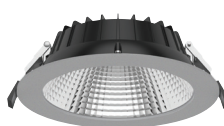

Standardreflektor med grå frontring

Compact XL

E-NR	KOD	W	LM
	A1EMG1 150 IP54 14W 3CCT GR	14	1800
	A1EMG2 170 IP54 24W 3CCT GR	24	3350
	A1EMG3 210 IP54 24W 3CCT GR	24	3250

Compact XL Dali

E-NR	KOD	W	LM
	A1EMG1-DALI 150 IP54 14W 3CCT DA2 GR	14	1800
	A1EMG2-DALI 170 IP54 24W 3CCT DA2 GR	24	3350
	A1EMG3-DALI 210 IP54 24W 3CCT DA2 GR	24	3250

Compact XL Casambi

E-NR	KOD	W	LM
	A1EMG1-CA 150 IP54 14W 3CCT CA GR	14	1800
	A1EMG2-CA 170 IP54 24W 3CCT CA GR	24	3350
	A1EMG3-CA 210 IP54 24W 3CCT CA GR	24	3250