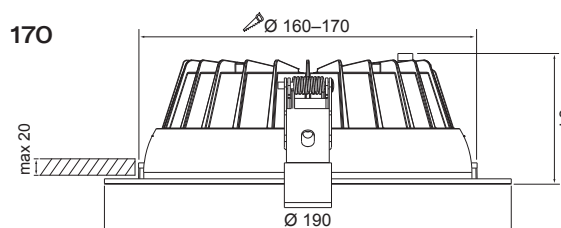

- Stomme och reflektor av aluminium, plastlins.
- Vit RAL 9016, svart RAL 9005, grå RAL 7037.
- Skyddsklass II.
- Infälld montering i tak.
- Vidarekoppling: on/off och Casambi 3 x 1,5/2,5 mm², Pir 4 x 1,5/2,5 mm² och Dali 5 x 2,5 mm².
- Monteringshöjd 2–5 m.
- Fast LED, kan justeras på armaturen.
- Standardreflektor, mattvit och mattsilver:
 - 150 mm: 8 W 1150 lm, 10 W 1400 lm, 12 W 1700 lm, 14 W 1800 lm.
 - 170 mm: 18 W 2700 lm, 20 W 3000 lm, 22 W 3300 lm, 24 W 3350 lm.
 - 210 mm: 18 W 2650 lm, 20 W 2950 lm, 22 W 3200 lm, 24 W 3250 lm.
- Reflektor, mattsvart:
 - 150 mm: 8 W 950 lm, 10 W 1250 lm, 12 W 1500 lm, 14 W 1600 lm.
 - 170 mm: 18 W 2400 lm, 20 W 2650 lm, 22 W 2900 lm, 24 W 2950 lm.
 - 210 mm: 18 W 2350 lm, 20 W 2800 lm, 22 W 3000 lm, 24 W 3100 lm.
- 170 PIR:
 - 6 W 1050 lm, 8 W 1100 lm, 10 W 1350 lm, 11 W 1500 lm, 12 W 1650 lm.
- Färgtemperaturer 3000 K, 3500 K och 4000 K, kan justeras på armaturen. CRI > 80 / Ra > 80.
- MacAdam 3 SDCM.
- IP20/IP54.
- IK03.
- On/off, Dali och Casambi.
- Pir-modeller fungerar på en passiv infraröd sensorprincip och är lämpliga för master/slave (M/S) installation, vilket möjliggör användning av upp till 3 slavarmaturer.
- Omgivningstemperatur 0 ... 25 °C.
- Livslängd L80 100 000 h (Ta25°C).
- Drivdonets livslängd 50 000 h.
- Drivdonets livslängd i DA- och CA-modeller 100 000 h.
- Som standard: högblank reflektor med vit frontring
- Matta reflektorer finns tillgängliga i alla storlekar i svart, vitt och silver.