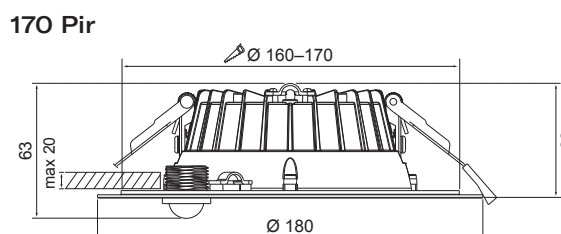

- Stomme och reflektor av aluminium, plastlins.
- Vit RAL 9016, svart RAL 9005, grå RAL 7037.
- Skyddsklass II.
- Infälld montering i tak.
- Vidarekoppling: on/off och Casambi 3 x 1,5/2,5 mm², Pir 4 x 1,5/2,5 mm² och Dali 5 x 2,5 mm².
- Monteringshöjd 2–5 m.
- Fast LED, kan justeras på armaturen.
- Standardreflektor, mattvit och mattsilver:
 - 150 mm: 8 W 1150 lm, 10 W 1400 lm, 12 W 1700 lm, 14 W 1800 lm.
 - 170 mm: 18 W 2700 lm, 20 W 3000 lm, 22 W 3300 lm, 24 W 3350 lm.
 - 210 mm: 18 W 2650 lm, 20 W 2950 lm, 22 W 3200 lm, 24 W 3250 lm.
- Reflektor, mattsvart:
 - 150 mm: 8 W 950 lm, 10 W 1250 lm, 12 W 1500 lm, 14 W 1600 lm.
 - 170 mm: 18 W 2400 lm, 20 W 2650 lm, 22 W 2900 lm, 24 W 2950 lm.
 - 210 mm: 18 W 2350 lm, 20 W 2800 lm, 22 W 3000 lm, 24 W 3100 lm.
- 170 PIR:
 - 6 W 1050 lm, 8 W 1100 lm, 10 W 1350 lm, 11 W 1500 lm, 12 W 1650 lm.
- Färgtemperaturer 3000 K, 3500 K och 4000 K, kan justeras på armaturen. CRI > 80 / Ra > 80.
- MacAdam 3 SDCM.
- IP20/IP54.
- IK03.
- On/off, Dali och Casambi.
- Pir-modeller fungerar på en passiv infraröd sensorprincip och är lämpliga för master/slave (M/S) installation, vilket möjliggör användning av upp till 3 slavarmaturer.
- Omgivningstemperatur 0 ... 25 °C.
- Livslängd L80 100 000 h (Ta25°C).
- Drivdonets livslängd 50 000 h.
- Drivdonets livslängd i DA- och CA-modeller 100 000 h.
- Som standard: högblank reflektor med vit frontring
- Matta reflektorer finns tillgängliga i alla storlekar i svart, vitt och silver.