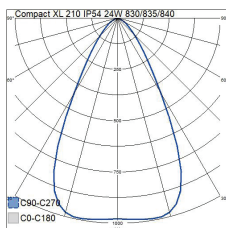

150

170

210

170 PIR

Standardreflektor och frontring

Compact XL

E-NR	KOD	W	LM
• 7477454	A1EMB1 150 IP54 14W 3CCT WH	14	1800
• 7477455	A1EMB2 170 IP54 24W 3CCT WH	24	3350
• 7477456	A1EMB3 210 IP54 24W 3CCT WH	24	3250

Compact XL Dali

E-NR	KOD	W	LM
• 7477568	A1EMB1-DALI 150 IP54 14W 3CCT DA2 WH	14	1800
• 7477570	A1EMB2-DALI 170 IP54 24W 3CCT DA2 WH	24	3350
• 7477572	A1EMB3-DALI 210 IP54 24W 3CCT DA2 WH	24	3250

Compact XL Casambi

E-NR	KOD	W	LM
7477567	A1EMB1-CA 150 IP54 14W 3CCT CA WH	14	1800
7477569	A1EMB2-CA 170 IP54 24W 3CCT CA WH	24	3350
7477571	A1EMB3-CA 210 IP54 24W 3CCT CA WH	24	3250

Compact XL sensor armaturer

E-NR	KOD	W	LM
• 7477457	A1EMB4 170 IP54 12W 3CCT PIR WH	12	1650

Standardreflektor med grå frontring

Compact XL

E-NR	KOD	W	LM
	A1EMG1 150 IP54 14W 3CCT GR	14	1800
	A1EMG2 170 IP54 24W 3CCT GR	24	3350
	A1EMG3 210 IP54 24W 3CCT GR	24	3250

Compact XL Dali

E-NR	KOD	W	LM
	A1EMG1-DALI 150 IP54 14W 3CCT DA2 GR	14	1800
	A1EMG2-DALI 170 IP54 24W 3CCT DA2 GR	24	3350
	A1EMG3-DALI 210 IP54 24W 3CCT DA2 GR	24	3250

Compact XL Casambi

E-NR	KOD	W	LM
	A1EMG1-CA 150 IP54 14W 3CCT CA GR	14	1800
	A1EMG2-CA 170 IP54 24W 3CCT CA GR	24	3350
	A1EMG3-CA 210 IP54 24W 3CCT CA GR	24	3250

Standardreflektor med svart frontring

Compact XL

E-NR	KOD	W	LM
	A1EMB5 150 IP54 14W 3CCT BK	14	1800
	A1EMB6 170 IP54 24W 3CCT BK	24	3350
	A1EMB7 210 IP54 24W 3CCT BK	24	3250

Compact XL Dali

E-NR	KOD	W	LM
	A1EMB5-DALI 150 IP54 14W 3CCT DA2 BK	14	1800
	A1EMB6-DALI 170 IP54 24W 3CCT DA2 BK	24	3350
	A1EMB7-DALI 210 IP54 24W 3CCT DA2 BK	24	3250

Compact XL Casambi

E-NR	KOD	W	LM
	A1EMB5-CA 150 IP54 14W 3CCT CA BK	14	1800
	A1EMB6-CA 170 IP54 24W 3CCT CA BK	24	3350
	A1EMB7-CA 210 IP54 24W 3CCT CA BK	24	3250

Mattvit och mattsilver reflektor Mattsvart reflektor + svart frontring

Compact XL Dali