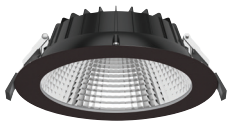

Standardreflektor med svart frontring

Compact XL

E-NR	KOD	W	LM
	A1EMB5 150 IP54 14W 3CCT BK	14	1800
	A1EMB6 170 IP54 24W 3CCT BK	24	3350
	A1EMB7 210 IP54 24W 3CCT BK	24	3250

Compact XL Dali

E-NR	KOD	W	LM
	A1EMB5-DALI 150 IP54 14W 3CCT DA2 BK	14	1800
	A1EMB6-DALI 170 IP54 24W 3CCT DA2 BK	24	3350
	A1EMB7-DALI 210 IP54 24W 3CCT DA2 BK	24	3250

Compact XL Casambi

E-NR	KOD	W	LM
	A1EMB5-CA 150 IP54 14W 3CCT CA BK	14	1800
	A1EMB6-CA 170 IP54 24W 3CCT CA BK	24	3350
	A1EMB7-CA 210 IP54 24W 3CCT CA BK	24	3250