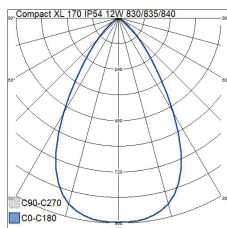

- Stomme och reflektor av aluminium, plastlins.
- Vit RAL 9016, svart RAL 9005, grå RAL 7037.
- Skyddsklass II.
- Infälld montering i tak.
- Vidarekoppling: on/off och Casambi 3 x 1,5/2,5 mm², Pir 4 x 1,5/2,5 mm² och Dali 5 x 2,5 mm².
- Monteringshöjd 2–5 m.
- Fast LED, kan justeras på armaturen.
- Standardreflektor, mattvit och mattsilver:
 - 150 mm: 8 W 1150 lm, 10 W 1400 lm, 12 W 1700 lm, 14 W 1800 lm.
 - 170 mm: 18 W 2700 lm, 20 W 3000 lm, 22 W 3300 lm, 24 W 3350 lm.
 - 210 mm: 18 W 2650 lm, 20 W 2950 lm, 22 W 3200 lm, 24 W 3250 lm.
- Reflektor, mattsvart:
 - 150 mm: 8 W 950 lm, 10 W 1250 lm, 12 W 1500 lm, 14 W 1600 lm.
 - 170 mm: 18 W 2400 lm, 20 W 2650 lm, 22 W 2900 lm, 24 W 2950 lm.
 - 210 mm: 18 W 2350 lm, 20 W 2800 lm, 22 W 3000 lm, 24 W 3100 lm.
- 170 PIR:
 - 6 W 1050 lm, 8 W 1100 lm, 10 W 1350 lm, 11 W 1500 lm, 12 W 1650 lm.
- Färgtemperaturer 3000 K, 3500 K och 4000 K, kan justeras på armaturen. CRI > 80 / Ra > 80.
- MacAdam 3 SDCM.
- IP20/IP54.
- IK03.
- On/off, Dali och Casambi.
- Pir-modeller fungerar på en passiv infraröd sensorprincip och är lämpliga för master/slave (M/S) installation, vilket möjliggör användning av upp till 3 slavarmaturer.
- Omgivningstemperatur 0 ... 25 °C.
- Livslängd L80 100 000 h (Ta25°C).
- Drivdonets livslängd 50 000 h.
- Drivdonets livslängd i DA- och CA-modeller 100 000 h.
- Som standard: högblank reflektor med vit frontring
- Matta reflektorer finns tillgängliga i alla storlekar i svart, vitt och silver.