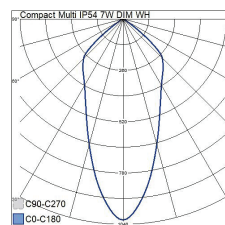

- Stomme av återvunnen aluminium, ram och skyddskopp återvunnen plast.
- Vit RAL 9010, svart RAL 9005.
- Skyddsklass II.
- Infälld montering i tak.
- Lämplig för vidarekoppling, max 3 x 1,5 mm².
- Monteringshöjd 2–6 m.
- Fast LED 7 W / 500 lm.
- Spridningsvinkel 36°.
- Färgtemperaturer 2700 K, 3300 K och 4000 K, kan bytas i armaturen. CRI > 90 / Ra > 90.
- MacAdam 3 SDCM.
- IP20/IP54.
- IK02.
- Dimning: fram- och bakkantsstyrning.
- Omgivningstemperatur 0 ... 25 °C.
- Livslängd L70 100 000 h (Ta25°C).
- Livslängd L80 65 000 h (Ta25°C).