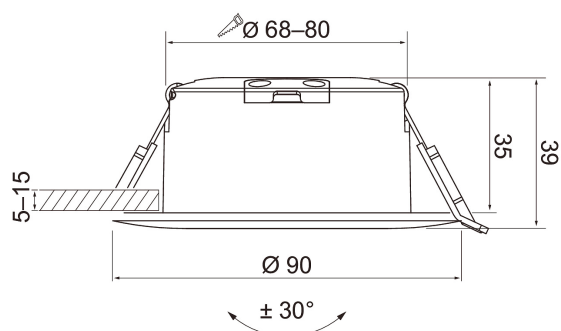

Compact Multi

Compact Multi är en ansvarsfullt tillverkad och högkvalitativ downlight. Armaturen är gjord av återvunnen aluminium och plast. Compact Multi är också ett hållbart val eftersom dess LED-modul enkelt kan bytas ut av användaren, vilket förlänger armaturens livslängd. Ny LED-modul kan beställas från oss. Denna justerbara downlight är lämplig både för allmänbelysning och för att framhäva detaljer. Den används i bostadsbyggnader och offentliga utrymmen som kräver högkvalitativ färgåtergivning, såsom museer, restauranger, gallerier och hotell. Färgtemperaturen på armaturen kan väljas från tre alternativ före installationen. Downlighten är dimbar, vilket ger ytterligare möjligheter att skapa en stämningsfull belysning.

- Stomme av återvunnen aluminium, ram och skyddskopp återvunnen plast.
- Vit RAL 9010, svart RAL 9005.
- Skyddsklass II.
- Infälld montering i tak.
- Lämplig för vidarekoppling, max 3 x 1,5 mm².
- Monteringshöjd 2–6 m.
- Fast LED 7 W / 500 lm.
- Spridningsvinkel 36°.
- Färgtemperaturer 2700 K, 3300 K och 4000 K, kan bytas i armaturen. CRI > 90 / Ra > 90.
- MacAdam 3 SDCM.
- IP20/IP54.
- IK02.
- Dimning: fram- och bakkantsstyrning.
- Omgivningstemperatur 0 ... 25 °C.
- Livslängd L70 100 000 h (Ta25°C).
- Livslängd L80 65 000 h (Ta25°C).