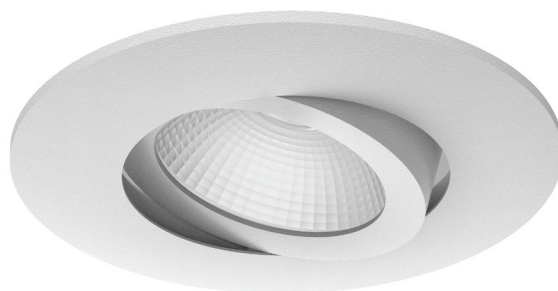

Compact Multi

Compact Multi är en ansvarsfullt tillverkad och högkvalitativ downlight. Armaturen är gjord av återvunnen aluminium och plast. Compact Multi är också ett hållbart val eftersom dess LED-modul enkelt kan bytas ut av användaren, vilket förlänger armaturens livslängd. Ny LED-modul kan beställas från oss. Denna justerbara downlight är lämplig både för allmänbelysning och för att framhäva detaljer. Den används i bostadsbyggnader och offentliga utrymmen som kräver högkvalitativ färgåtergivning, såsom museer, restauranger, gallerier och hotell. Färgtemperaturen på armaturen kan väljas från tre alternativ före installationen. Downlighten är dimbar, vilket ger ytterligare möjligheter att skapa en stämningsfull belysning.

- Stomme av återvunnen aluminium, ram och skyddskopp återvunnen plast.
- Vit RAL 9010, svart RAL 9005.
- Skyddsklass II.
- Infälld montering i tak.
- Lämplig för vidarekoppling, max 3 x 1,5 mm².
- Monteringshöjd 2–6 m.
- Fast LED 7 W / 500 lm.
- Spridningsvinkel 36°.
- Färgtemperaturer 2700 K, 3300 K och 4000 K, kan bytas i armaturen. CRI > 90 / Ra > 90.
- MacAdam 3 SDCM.
- IP20/IP54.
- IK02.
- Dimning: fram- och bakkantsstyrning.
- Omgivningstemperatur 0 ... 25 °C.
- Livslängd L70 100 000 h (Ta25°C).
- Livslängd L80 65 000 h (Ta25°C).