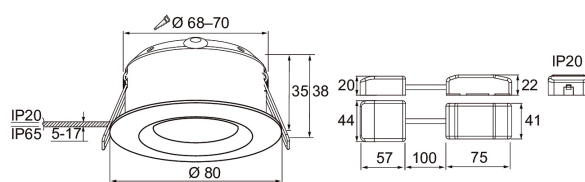

Compact Fix

Compact Fix on erinomainen alasvalo asuinrakennusten ja julkisten tilojen yleisvalaistukseen. Käyttökohteita ovat hotellit, ravintolat, aulat ja kosteat tilat. Compact Fix Dim -versiot voidaan asentaa suoraan eristeeseen. Valaisimen voi uppoasentaa 22 mm koolauksiin. Kaikki mallit ovat himmennettäviä.

- Runko painevalettua alumiinia, kupu akryylia.
- Valkoinen pulverimaalaus, RAL 9010.
- Suojausluokka II.
- Uppoasennus kattoon, upotusaukko Ø 68–70 mm.
- Soveltuu ketjutettavaksi maks. 3 x 1,5 mm², Dali-2-mallit 5 x 2,5 mm².
- Asennuskorkeus 2–6 metriä.
- Avauskulma on 36 astetta.
- Väriämpötilat 3000 K ja 4000 K.
- MacAdam 3 SDCM.
- IP20/IP65.
- IK02.
- Kiinteä led 5 W / 400 lm.
- Himmennys: nousevan ja laskevan reunan ohjaus, Dali-2, jossa suorapainikeohjaus (230V) ja Casambi.
- Käyttöympäristön lämpötila 0 ... 25 °C.
- Hyötyelinikä L70 90 000 h (Ta25°C).
- Hyötyelinikä L80 60 000 h (Ta25°C).