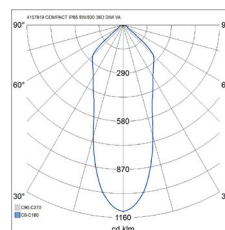

- Runko painevalettua alumiinia, kupu akryylia.
- Valkoinen pulverimaalaus, RAL 9010.
- Suojausluokka II.
- Uppoasennus kattoon, upotusaukko Ø 68–70 mm.
- Soveltuu ketjutettavaksi maks. 3 x 1,5 mm², Dali-2-mallit 5 x 2,5 mm².
- Asennuskorkeus 2–6 metriä.
- Avauskulma on 36 astetta.
- Väriämpötilat 3000 K ja 4000 K.
- MacAdam 3 SDCM.
- IP20/IP65.
- IK02.
- Kiinteä led 5 W / 400 lm.
- Himmennys: nousevan ja laskevan reunan ohjaus, Dali-2, jossa suorapainikeohjaus (230V) ja Casambi.
- Käyttöympäristön lämpötila 0 ... 25 °C.
- Hyötyelinikä L70 90 000 h (Ta25°C).
- Hyötyelinikä L80 60 000 h (Ta25°C).