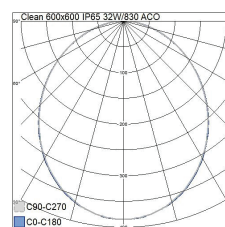

- Stomme av stål, kupa av opaliserad akryl.
 - Vit RAL 9003.
 - Skyddsklass I.
 - Infälld montering i tak med T-list.
 - Kan vidarekopplas 3/5 x 2,5 mm².
 - Monteringshöjd 2–4 m.
 - Fast LED 39–54 W / 4038–5568 lm.
 - Färgtemperaturer 3000 K och 4000 K. CRI > 80 / Ra > 80.
 - MacAdam 3 SDCM.
 - IP65.
 - On/off- och Dali-2-modeller i standardsortimentet.
 - Omgivningstemperatur 0 ... 25 °C.
 - Livslängd L80 100 000 h (Ta25°C).
 - Strömkällans livslängd 100 000 h. Tc < 65 °C.
 - WH = vit, DA2 = Dali-2.
- 1–10V-lösningar och tryckknappsstyrda versioner kan beställas efter projektets behov. Finns även i storlekarna 300 x 600 mm, 300 x 1500 mm och 600 x 1200 mm. Kan beställas som CRI > 90-version. Färgtemperaturer alternativt 2700 K, 5700 K och 6500 K samt Tunable White. Armaturen kan också beställas i grått, RAL 9006. Finns i olika kupol-kombinationer: laminerat säkerhetsglas, mikroprisma (UGR < 19) och laserglas. Det finns även modeller för andra monteringsätt, såsom ytmontering, montering på gipsskiva och dold konsol.

Beställ produkt

Clean 600 x 600

E-NR	KOD	W	LM
7015222	E2CLAA 600x600 IP65 39W/830 ACO	39	4900
7015223	E2CLAB 600x600 IP65 39W/840 ACO	39	4900
7015226	E2CLAE 600x600 IP65 54W/830 ACO	54	6600
7015227	E2CLAF 600x600 IP65 54W/840 ACO	54	6600