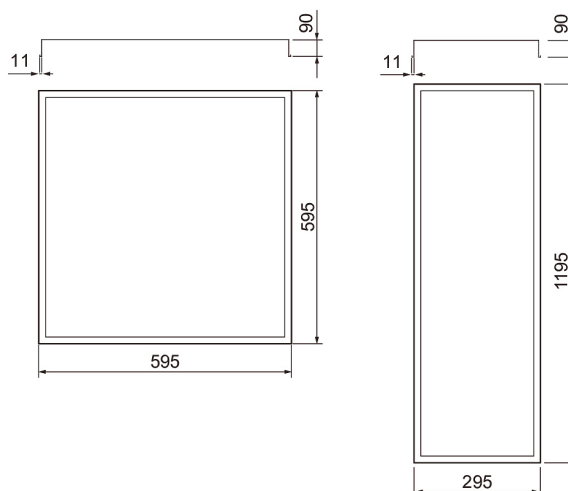

- Stomme av stål, kupa av opaliserad akryl.
 - Vit RAL 9003.
 - Skyddsklass I.
 - Infälld montering i tak med T-list.
 - Kan vidarekopplas 3/5 x 2,5 mm².
 - Monteringshöjd 2–4 m.
 - Fast LED 39–54 W / 4038–5568 lm.
 - Färgtemperaturer 3000 K och 4000 K. CRI > 80 / Ra > 80.
 - MacAdam 3 SDCM.
 - IP65.
 - On/off- och Dali-2-modeller i standardsortimentet.
 - Omgivningstemperatur 0 ... 25 °C.
 - Livslängd L80 100 000 h (Ta25°C).
 - Strömkällans livslängd 100 000 h. Tc < 65 °C.
 - WH = vit, DA2 = Dali-2.
- 1–10V-lösningar och tryckknappsstyrda versioner kan beställas efter projektets behov. Finns även i storlekarna 300 x 600 mm, 300 x 1500 mm och 600 x 1200 mm. Kan beställas som CRI > 90-version. Färgtemperaturer alternativt 2700 K, 5700 K och 6500 K samt Tunable White. Armaturen kan också beställas i grått, RAL 9006. Finns i olika kupol-kombinationer: laminerat säkerhetsglas, mikroprisma (UGR < 19) och laserglas. Det finns även modeller för andra monteringsätt, såsom ytmontering, montering på gipsskiva och dold konsol.

Beställ produkt

Clean 600 x 600

E-NR	KOD	W	LM
7015222	E2CLAA 600x600 IP65 39W/830 ACO	39	4900
7015223	E2CLAB 600x600 IP65 39W/840 ACO	39	4900
7015226	E2CLAE 600x600 IP65 54W/830 ACO	54	6600
7015227	E2CLAF 600x600 IP65 54W/840 ACO	54	6600