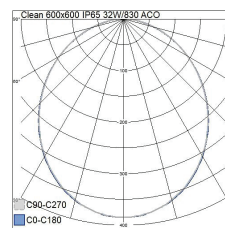

- Runko terästä, kupu opaloitua akryyliä.
- Valkoinen, RAL 9003.
- Suojausluokka I.
- Uppoasennus T-listakattoon.
- Ketjutettavissa 3/5 x 2,5 mm<sup>2</sup>.
- Asennuskorkeus 2–4 m.
- Kiinteä led 39–54 W / 4038–5568 lm.
- Värilämpötilat 3000 K ja 4000 K. CRI > 80 / Ra > 80.
- MacAdam 3 SDCM.
- IP65.
- Vakiovalikoimassa on/off- ja Dali-2-mallit.
- Käyttöympäristön lämpötila 0 ... 25 °C.
- Hyötyelinikä L80 100 000 h (Ta25°C).
- Virtalähteen elinikä 100 000 h. Tc < 65 °C.
- WH = valkoinen, DA2 = Dali-2.
- Projektikohtaisesti tilattavissa 1-10V-ratkaisut ja suorapainikeohjattavat versiot. Saatavana myös koot 300 x 600 mm, 300 x 1500 mm ja 600 x 1200 mm. Voidaan tilata CRI > 90-versiona. Värilämpötiloissa on vaihtoehtoina 2700 K, 5700 K ja 6500 K sekä Tunable White. Valaisimen voi tilata myös harmaana, RAL 9006. Saatavana erilaisilla kupuyhdistelmillä: laminoitu turvalasi, mikroprisma (UGR<19) ja laserlasi. Saatavilla myös malleja muille asennustavoille, kuten pinta-asennus, kipsilevyasennus ja piilolistakannake.