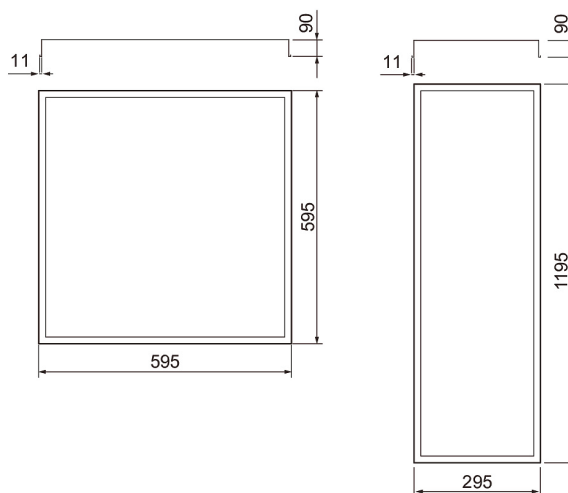

- Runko terästä, kupu opaloitua akryyliä.
- Valkoinen, RAL 9003.
- Suojausluokka I.
- Uppoasennus T-listakattoon.
- Ketjutettavissa 3/5 x 2,5 mm<sup>2</sup>.
- Asennuskorkeus 2–4 m.
- Kiinteä led 39–54 W / 4038–5568 lm.
- Värilämpötilat 3000 K ja 4000 K. CRI > 80 / Ra > 80.
- MacAdam 3 SDCM.
- IP65.
- Vakiovalikoimassa on/off- ja Dali-2-mallit.
- Käyttöympäristön lämpötila 0 ... 25 °C.
- Hyötyelinikä L80 100 000 h (Ta25°C).
- Virtalähteen elinikä 100 000 h. Tc < 65 °C.
- WH = valkoinen, DA2 = Dali-2.
- Projektikohtaisesti tilattavissa 1-10V-ratkaisut ja suorapainikeohjattavat versiot. Saatavana myös koot 300 x 600 mm, 300 x 1500 mm ja 600 x 1200 mm. Voidaan tilata CRI > 90-versiona. Värilämpötiloissa on vaihtoehtoina 2700 K, 5700 K ja 6500 K sekä Tunable White. Valaisimen voi tilata myös harmaana, RAL 9006. Saatavana erilaisilla kupuyhdistelmillä: laminoitu turvalasi, mikroprisma (UGR<19) ja laserlasi. Saatavilla myös malleja muille asennustavoille, kuten pinta-asennus, kipsilevyasennus ja piilolistakannake.