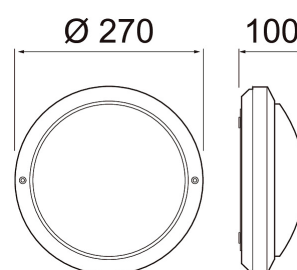

## Circle

Circle med E27 sockel är en pålitlig och hållbar väggarmatur för utomhusbruk, tillverkad av högkvalitativa material. Armaturens stomme är av pressgjutet aluminium och är ytbehandlad med korrosionsbeständig, UV-skyddad polyesterfärg. Även opalkupan har UV-skydd. Väggarmaturen med sin avskalade design är lämplig för fasader, trappuppgångar och förrådsutrymmen i bostadshus och offentlig miljö. Du kan välja önskad ljuskälla med E27-sockel till armaturen och därmed önskad färgtemperatur och effekt. (A60 Max 11W).

- Stomme av pressgjutet aluminium, kupa av UV-skyddat opaliserat polykarbonat. Ytbehandling med korrosionsbeständig polyesterfärg.
- Antracit RAL 7016 och svart RAL 9005.
- Skyddsklass I.
- Montering i vägg.
- Kan vidarekopplas 3 x 1,5 mm<sup>2</sup>.
- IP65.
- IK07.
- On/off.
- Omgivningstemperatur -25 ... 25 °C enligt lamprekommendationer.
- LED-lampa A60 max 11 W E27, ingår inte i förpackningen.
- Projektspecifika färgalternativ finns i svart, vitt och silver samt med glaskupa (IK03).