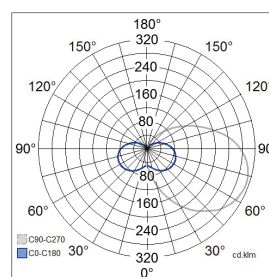

Cestus V Eye

Cestus V Eye är en väggarmatur med stomme i aluminium och kupa i polykarbonat. Den passar för krävande användningsområden med höga krav på armaturernas slagtålighet. Användningsområden är nybyggnationer och renoveringsobjekt samt fasader i husbolag. Du kan välja mellan fast LED eller E27-sockel.

- Kapsling av pressgjutet aluminium, kupa av polykarbonat.
- Vit och antracit.
- Skyddsklass I.
- Ytmontering i tak och vägg.
- Kan vidarekopplas 3 x 2,5 mm², fjäderklämmor.
- Kabelgångshål för ytkablage.
- Färgtemperatur 4000 K. CRI > 80 / Ra > 80.
- MacAdam 3 SDCM.
- IP65.
- IK10.
- Fast LED 20W / 800 lm.
- LED ljuskälla A60 E27 max 11W, medföljer ej.
- On/off.
- Omgivningstemperatur -25 ... 25 °C.
- Livslängd L70 50 000 h (Ta25°C).