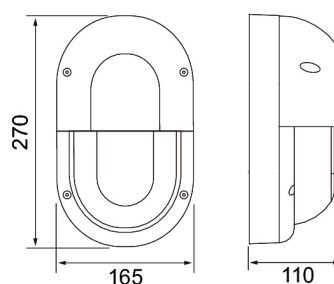

Cestus V Eye

Cestus V Eye är en väggarmatur med stomme i aluminium och kupa i polykarbonat. Den passar för krävande användningsområden med höga krav på armaturernas slagtålighet. Användningsområden är nybyggnationer och renoveringsobjekt samt fasader i husbolag. Du kan välja mellan fast LED eller E27-sockel.

- Kapsling av pressgjutet aluminium, kupa av polykarbonat.
- Vit och antracit.
- Skyddsklass I.
- Ytmontering i tak och vägg.
- Kan vidarekopplas 3 x 2,5 mm², fjäderklämmor.
- Kabelgångshål för ytkablage.
- Färgtemperatur 4000 K. CRI > 80 / Ra > 80.
- MacAdam 3 SDCM.
- IP65.
- IK10.
- Fast LED 20W / 800 lm.
- LED ljuskälla A60 E27 max 11W, medföljer ej.
- On/off.
- Omgivningstemperatur -25 ... 25 °C.
- Livslängd L70 50 000 h (Ta25°C).